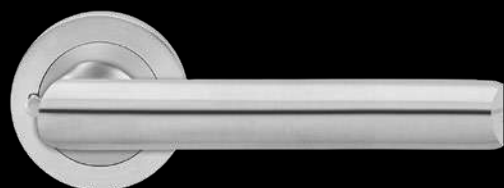

Paris ER55 S9 71
Edelstahl matt
by Itamar Harari