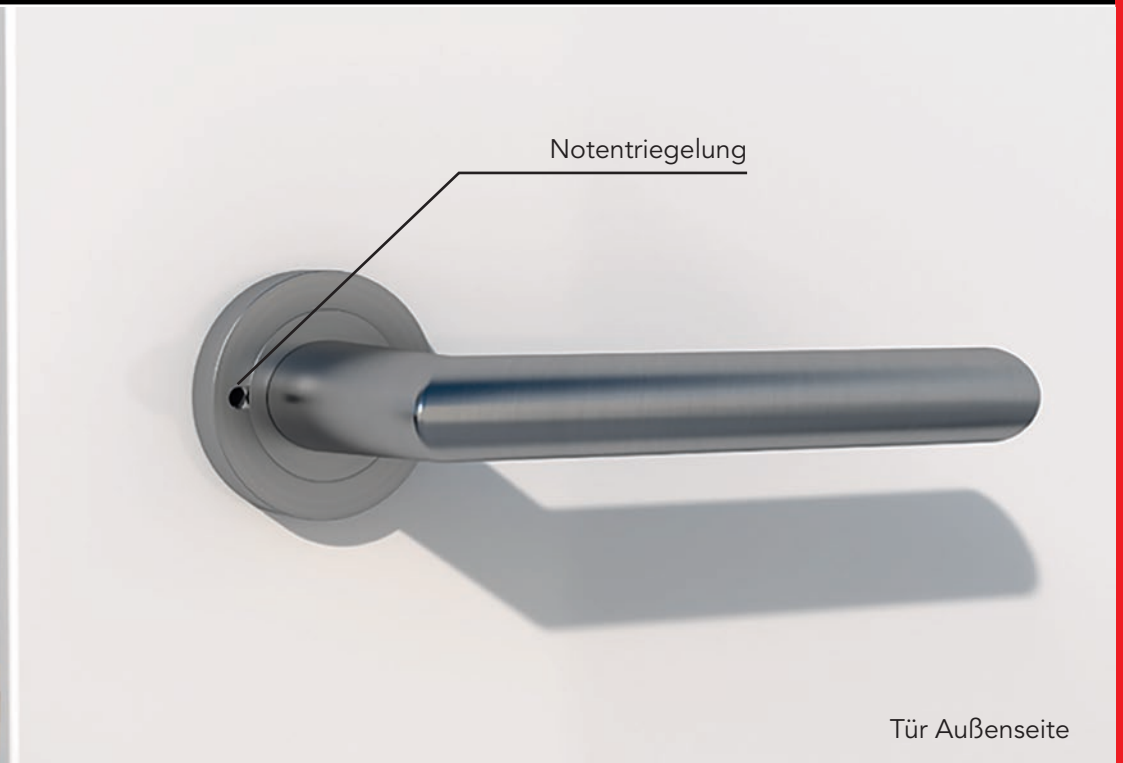

KD **COMFORT**
Schließen ohne Schlüssel

EDLES AUS STAHL

KARCHER

DESIGN

SICHER MIT ANTI-AUSSPERRFUNKTION

DIE FUNKTIONSWEISE DER PRIVACY PIN TECHNOLOGIE IST GENIAL UND KINDERLEICHT

EINFACH

Neben der genial wie simplen Funktionsweise bietet KD COMFORT ein komfortables Gesamtpaket. Türgriffe sind immer als Set inklusive dem hochwertigen KD COMFORT Fallenschloss erhältlich. Das KD COMFORT Fallenschloss ist passend nach Standardmaß DIN 18251 gefertigt.

Anti-Aussperrfunktion

kinderleichtes Entriegeln

(KINDER)SICHER

Das KD COMFORT bietet einen sicheren Schutz gegen ein Aussperren aus dem Raum. Jede Fallenverstellung versetzt das Schloss bei gedrücktem Pin in den geöffneten Zustand zurück. Durch das intuitive Entriegeln der Tür mit dem Herunterdrücken des Türgriffs ist ein Einsperren fast unmöglich – ideal für Kinder und Senioren.

Tür Außenseite

WENN COMFORT AUF DESIGN TRIFFT

COMFORT

Die Betätigung des Pins ist beinahe geräuschlos. Das KD COMFORT Schloss ist deshalb besonders für den Einsatz in Ruhezeiten von Hotels, Besprechungsräumen von Unternehmen oder auch im Privatbereich, z. B. für Schlafzimmer oder WCs, geeignet.

DESIGN

Alle KARCHER DESIGN Türgriffmodelle in den Farben Edelstahl matt, Edelstahl poliert/matt, Kosmos Schwarz und Titan Grau sind mit dem KD COMFORT Schloss kompatibel.

LANGLEBIG

Wird der Außentürgriff bei abgeschlossener Tür betätigt, ist dieser entkoppelt und es entsteht kein zusätzlicher Druck auf Schloss und Vierkantstift.