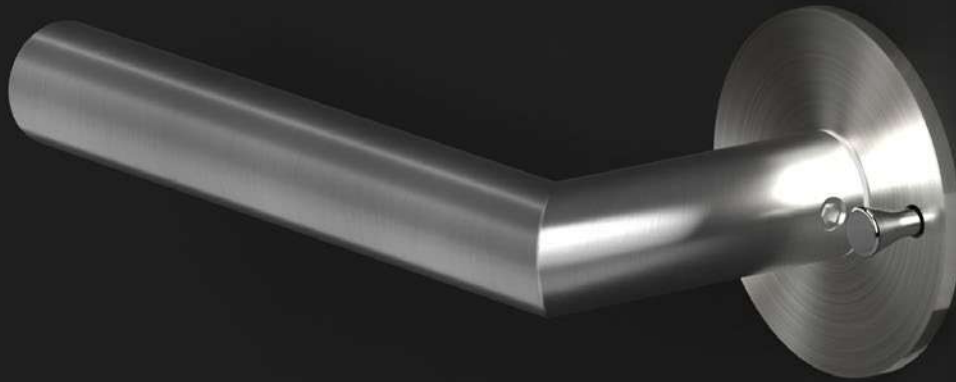

PLAN DESIGN

PRIVACY-PIN AUF
3MM DÜNNEN ROSETTEN

KARCHER

DESIGN

www.kdcomfort.com

www.karcher-design.de

Karcher GmbH
Raiffeisenstraße 32
74906 Bad Rappenau
Tel.: +49 7264 9164-0
mail@karcher-design.de
www.karcher-design.de