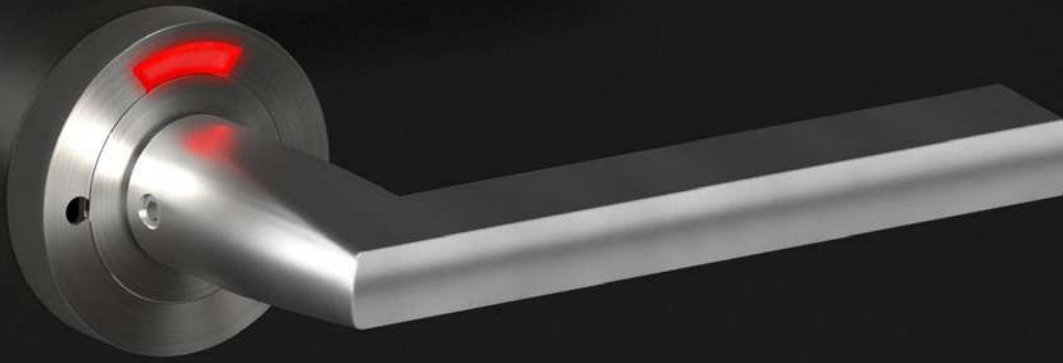

Anti-Aussperrfunktion

kinderleichtes Entriegeln

(KINDER)SICHER

Das KD COMFORT bietet einen sicheren Schutz gegen ein Aussperren aus dem Raum. Jede Fallenverstellung versetzt das Schloss bei gedrücktem Pin in den geöffneten Zustand zurück. Durch das intuitive Entriegeln der Tür mit dem Herunterdrücken des Türgriffs ist ein Einsperren fast unmöglich – ideal für Kinder und Senioren.

DESIGN

Alle KARCHER DESIGN Türgriffmodelle in den Farben Edelstahl matt, Edelstahl poliert/matt, Kosmos Schwarz und Titan Grau sind mit dem KD COMFORT Schloss kompatibel.

LANGLEBIG

Wird der Außentürgriff bei abgeschlossener Tür betätigt, ist dieser entkoppelt und es entsteht kein zusätzlicher Druck auf Schloss und Vierkantstift.

Verona ER37 S9 83
Kosmos Schwarz

Montana ER54Q S9 83
Kosmos Schwarz

Montana ER54 S9 89
Titan Grau

KD COMFORT MAGNET

ÄSTHETISCH UND GERÄUSCHARM – IDEAL FÜR STUMPFE TÜREN

Das KD Comfort Magnet mit magnetischer Falle von KARCHER DESIGN montiert auf stumpfer Tür ist die perfekte Kombination für Ihre neue Raumgestaltung. Keine Falle und keine Schlüsselrosetten sind sichtbar, denn die Falle liegt plan auf der Stirnseite der Tür auf. Beim Schließen der Tür wird die Falle durch die Magnete im Schließblech bei Erreichen der richtigen Position gezogen. Die Betätigung findet dadurch geräuscharmer statt.