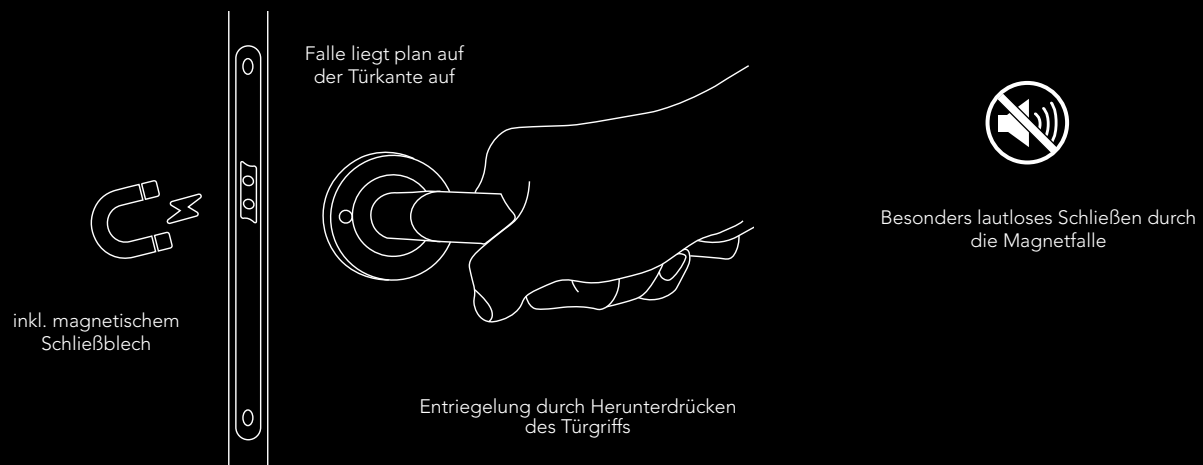

Verona ER37 S9 83
Kosmos Schwarz

Montana ER54Q S9 83
Kosmos Schwarz

Montana ER54 S9 89
Titan Grau

KD COMFORT MAGNET

ÄSTHETISCH UND GERÄUSCHARM – IDEAL FÜR STUMPFE TÜREN

Das KD Comfort Magnet mit magnetischer Falle von KARCHER DESIGN montiert auf stumpfer Tür ist die perfekte Kombination für Ihre neue Raumgestaltung. Keine Falle und keine Schlüsselrosetten sind sichtbar, denn die Falle liegt plan auf der Stirnseite der Tür auf. Beim Schließen der Tür wird die Falle durch die Magnete im Schließblech bei Erreichen der richtigen Position gezogen. Die Betätigung findet dadurch geräuscharmer statt.