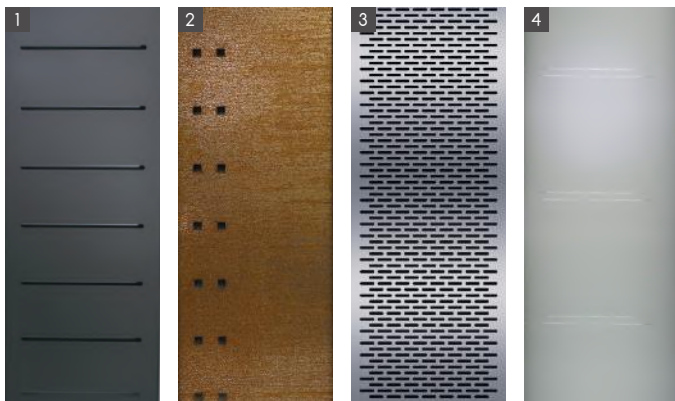

Durch die Kombination von Dekorelementen mit den HPL Kassetten entsteht ein perfekt aufeinander abgestimmtes Gesamtbild.

- zahlreiche Materialien und Farben
- kombinierbar mit den Sichtschutzelementen in HPL
- witterungsbeständig: frostsicher und hagelfest
- wartungsfrei

Sichtschutz HPL weiß mit Corten und Dekorelement Corten

Oberfläche Corten-Stahl

bewittert bei Auslieferung

Patina nach ca. 1 Jahr

Im Bewitterungsprozess können sich kleine Rostpartikel auf der Oberfläche des Sichtschutz oder dem Boden absetzen. Diese sollten zeitnah entfernt werden.

1  
Alu Marone  
pulverbesch.

2  
Corten-Stahl

3  
Edelstahl

4  
Glas satiniert