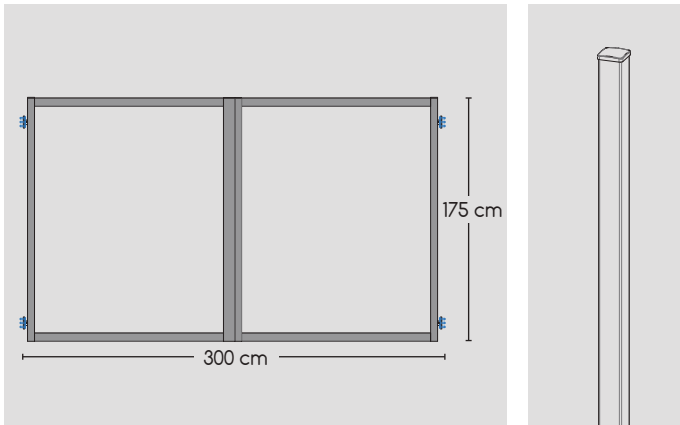

## Doppeltor

Artikel	Farbe	Abm. (BxH)	Art.-Nr.	Preis
Doppeltor-Rahmen 2-flügelig inkl. Beschlagsatz DIN links (ohne Füllung)	steingrau	300x175cm	9668	3.105,67 €
Doppeltor-Rahmen 2-flügelig inkl. Beschlagsatz DIN links (ohne Füllung)	anthrazit	300x175cm	9669	3.105,67 €
Doppeltor-Rahmen 2-flügelig inkl. Beschlagsatz DIN rechts (ohne Füllung)	steingrau	300x175cm	9672	3.105,67 €
Doppeltor-Rahmen 2-flügelig inkl. Beschlagsatz DIN rechts (ohne Füllung)	anthrazit	300x175cm	9673	3.105,67 €
Türpfosten	steingrau	12x12x228 cm	9804	574,40 €
Türpfosten	anthrazit	12x12x228 cm	9805	574,40 €