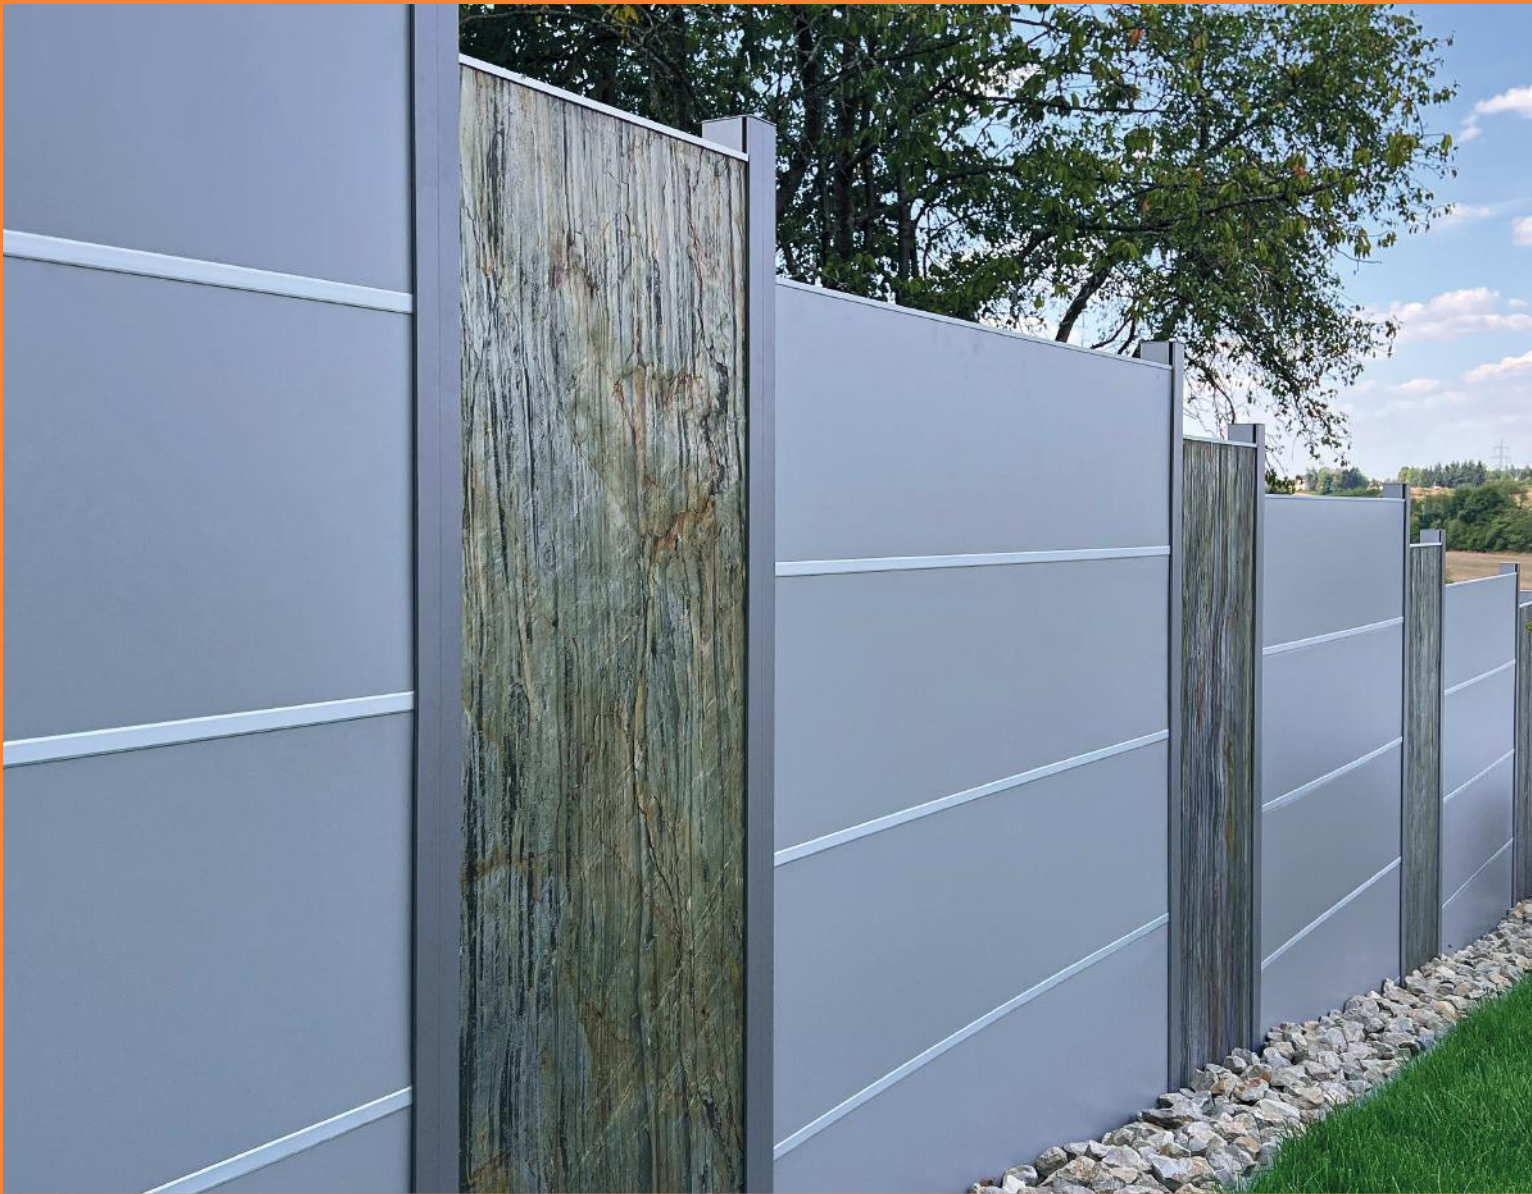

KARLE & RUBNER