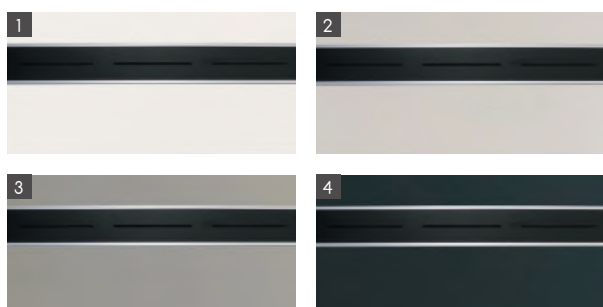

Zaunelement Typ 3

Typ	Farbe	Abmessung (BxH)	Art.-Nr.	Preis
1	weiß (HPL) / Alu Marone	90 x 88 cm	9721	160,95 €
		180 x 88 cm	9720	287,08 €
2	lichtgrau (HPL) / Alu Marone	90 x 88 cm	9743	168,57 €
		180 x 88 cm	9742	303,40 €
3	steingrau (HPL) / Alu Marone	90 x 88 cm	9741	168,57 €
		180 x 88 cm	9740	303,40 €
4	anthrazit (HPL) / Alu Marone	90 x 88 cm	9745	178,41 €
		180 x 88 cm	9744	325,23 €