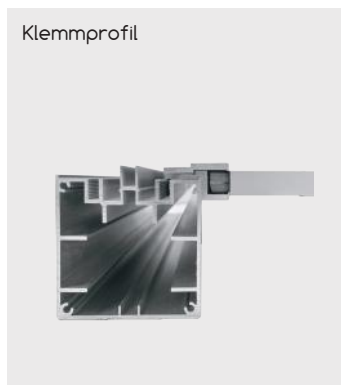

## Keramik-Kassette 80 x 58,5 cm

Farbe	Abm. (BxH)	Stärke	Art.-Nr.	Preis
Columbia graphit	80 x 58,5 cm	13 mm	9822	184,21 €
Columbia sand	80 x 58,5 cm	13 mm	9823	184,21 €
Columbia grau	80 x 58,5 cm	13 mm	9824	184,21 €

Abschlussprofil

Verbindungsprofil

Klemmprofil

Lastträger

## Profile für Keramik

Artikel	Art.-Nr.	Preis
Abschlussprofil 85 cm - U-Profil, Aluminium eloxiert	9810	1,84 €
Abschlussprofil 171 cm - U-Profil, Aluminium eloxiert	9809	3,67 €
Abschlussprofil 85 cm - U-Profil, steingrau	9812	1,84 €
Abschlussprofil 171 cm - U-Profil, steingrau	9811	3,67 €
Abschlussprofil 85 cm - U-Profil, anthrazit	9814	1,84 €
Abschlussprofil 171 cm - U-Profil, anthrazit	9813	3,67 €
Verbindungsprofil 85 cm - H-Profil, Aluminium eloxiert	9860	2,88 €
Verbindungsprofil 171 cm - H-Profil, Aluminium eloxiert	9859	5,74 €
Verbindungsprofil 85 cm - H-Profil, steingrau	9862	2,88 €
Verbindungsprofil 171 cm - H-Profil, steingrau	9861	5,74 €
Verbindungsprofil 85 cm - H-Profil, anthrazit	9864	2,88 €
Verbindungsprofil 171 cm - H-Profil, anthrazit	9863	5,74 €
Klemmprofil eloxiert 58,5 cm	9815	19,49 €
Klemmprofil steingrau 58,5 cm	9816	19,49 €
Klemmprofil anthrazit 58,5 cm	9817	19,49 €
Lastträger Keramik HPL 4,1x4,7 cm	9818	3,29 €