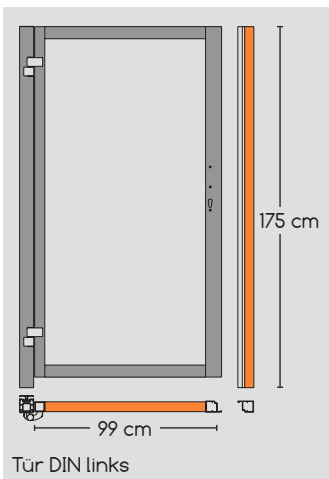

# Das Türprinzip

Türrahmen (DIN rechts) inkl. Anschlagprofile und Beschläge

Füllung inkl. U- und H-Profile aus Baukastensystem in 90 cm Breite

Drückergarnitur inkl. Profilzylinder

Tür (DIN rechts), die vormontiert geliefert wird

Tür DIN links

Tür DIN rechts