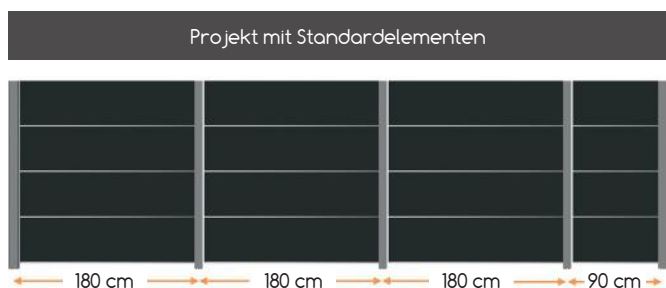

Online-Planer

Kann man einen Sichtschutz ohne große Vorkenntnisse innerhalb weniger Minuten mit nur wenigen Klicks planen? Ja, das ist möglich! Mit Unterstützung unseres Online-Planers werden Sie Schritt für Schritt durch Ihr Projekt geführt und am Ende bekommen Sie Ihr individuelles Angebot mit Zeichnung.

- Onlineplaner unter www.karle-rubner.de
- einfache und schnelle Bedarfsermittlung
- Zeichnungen mit allen wichtigen Maßen
- Angebotserstellung jederzeit möglich
- Händlerempfehlung in Ihrer Nähe

Kostengünstige Maßanfertigung und individuelle Wunschfarben

Individuelle Maßanfertigungen zu fairen Preisen. Suchen Sie sich den Sichtschutz Ihrer Wahl und lassen diesen auf Ihr Wunschmaß zuschneiden. Oder wünschen Sie über das Standard-Farbsortiment hinaus weitere Akzente für Ihren Sichtschutz? Dazu bieten wir eine umfangreiche Farbpalette und unterschiedliche Dekore für die Gestaltung Ihres Sichtschutzes an.

- Maßanfertigungen für alle HPL Standardelemente (Zusatzelemente wie Corten- oder Edelstahl auf Anfrage)
- Sonderhöhen
- Dekore in uni und Holzoptik
- Oberfläche UV stabil
- beidseitig gleiches Dekor