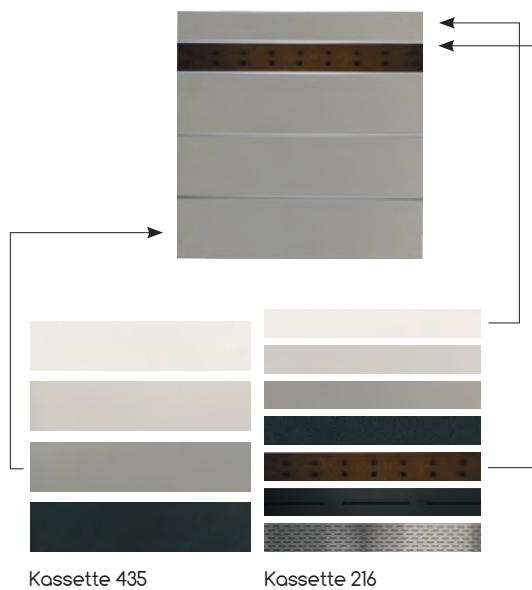

Sichtschutz und Doppeltor  
mit Füllung HPL weiß

Sichtschutz HPL weiß und Dekorelement Alu Marone

## Individuelle Gestaltung

Gestalten Sie sich Ihren Sichtschutz ganz individuell und einzigartig! Das elevato®-System ermöglicht Ihnen unendlich viele Kombinationsmöglichkeiten aus verschiedenen Farben und Materialien wie HPL, Aluminium, Corten oder Edelstahl und gibt Ihrem Sichtschutzprojekt dadurch das ganz besondere Design.