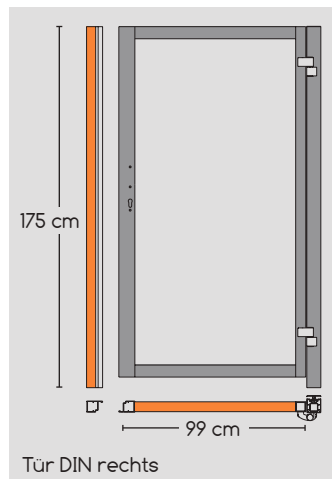

# Das Türprinzip

Türrahmen (DIN rechts) inkl. Anschlagprofile und Beschläge

Füllung inkl. U- und H-Profile aus Baukastensystem in 90 cm Breite

Drückergarnitur inkl. Profilzylinder

Tür (DIN rechts), die vormontiert geliefert wird

Tür DIN links

Tür DIN rechts