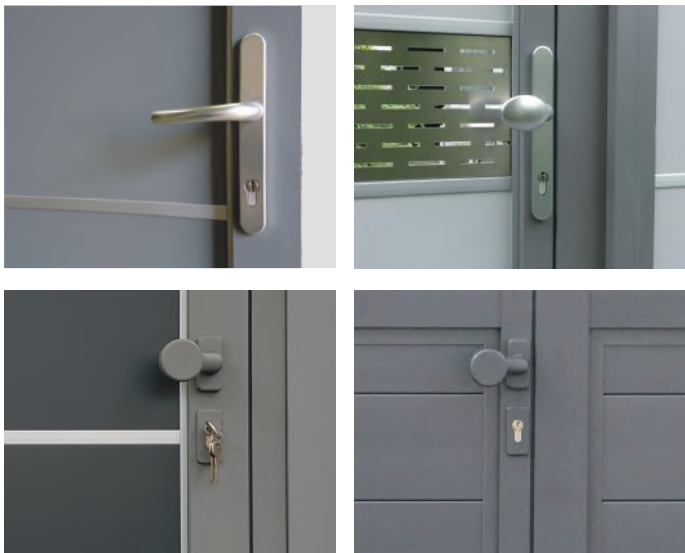

Sichtschutz HPL weiß mit Alu Marone, Dekorelement Alu Marone und Tür DIN links

Drückergarnituren

Farbe	Art.-Nr.	Preis
Alu-Drückergarnitur inkl. Profilzylinder und Klinke / Klinke	9630	132,63 €
Alu-Drückergarnitur inkl. Profilzylinder und Knauf / Klinke	9634	204,94 €
Alu-Drückergarnitur pulverbeschichtet steingrau, inkl. Profilzylinder und Knauf	9631	332,67 €
Alu-Drückergarnitur pulverbeschichtet anthrazit, inkl. Profilzylinder und Knauf	9664	332,67 €