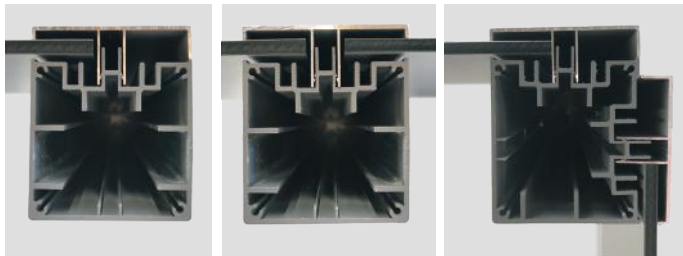

## Befestigungssystem

Das elevato® Befestigungssystem setzt neue Maßstäbe in der Sichtschutzmontage. Die wenigen Bauteile ermöglichen eine schnelle und einfache Montage und die im Pfosten vorhandenen Schraubkanäle erlauben einen unkomplizierten Aufbau, auch in unebenem Gelände.

Das filigrane Abdeckprofil, das schraubenlos aufgesteckt wird, verleiht dem Pfosten eine beidseitig ansprechende Optik. Je nach Geschmack kann er nach der Wunschseite ausgerichtet werden.

- äußerst wenig Bauteile
- unkomplizierte und schnelle Montage durch eine einfache Konstruktion
- ansprechendes Abdeckprofil gestattet eine beidseitige Ausrichtung des Pfostens
- Längen 93 und 223 cm ermöglichen Montage mit Gefälle