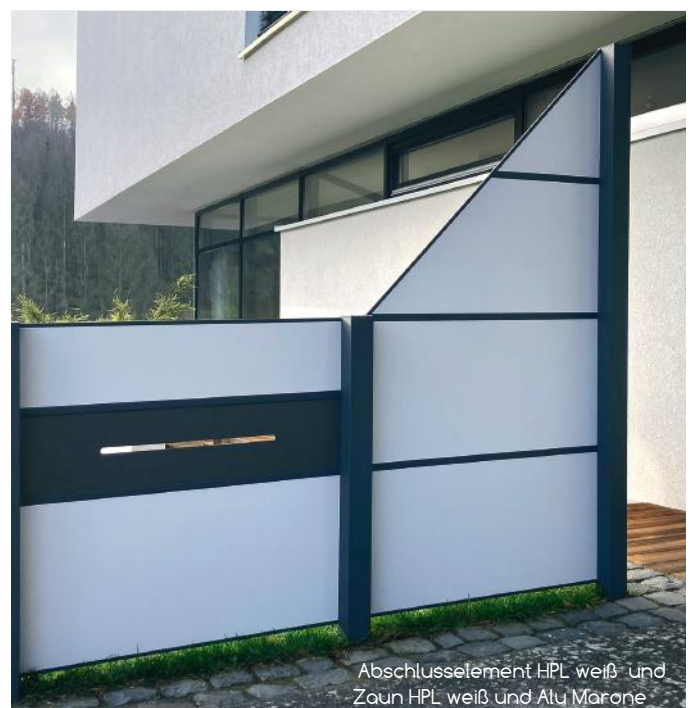

Abschlusselement HPL weiß und
Zaun HPL weiß und Alu Marine