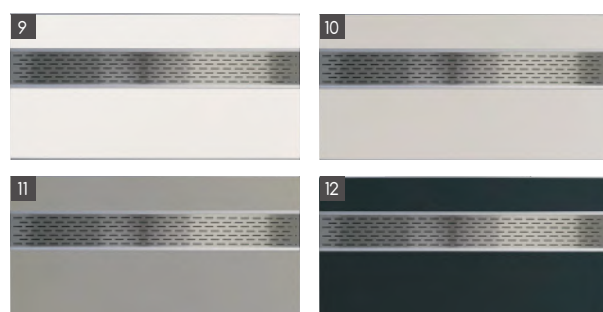

Typ	Farbe	Abmessung (BxH)	Art.-Nr.	Preis
9	weiß (HPL) / Edelstahl	90 x 88 cm	9765	169,66 €
		180 x 88 cm	9764	299,53 €
10	lichtgrau (HPL) / Edelstahl	90 x 88 cm	9748	177,27 €
		180 x 88 cm	9747	315,85 €
11	steingrau (HPL) / Edelstahl	90 x 88 cm	9756	177,27 €
		180 x 88 cm	9749	315,85 €
12	anthrazit (HPL) / Edelstahl	90 x 88 cm	9758	187,11 €
		180 x 88 cm	9757	337,68 €