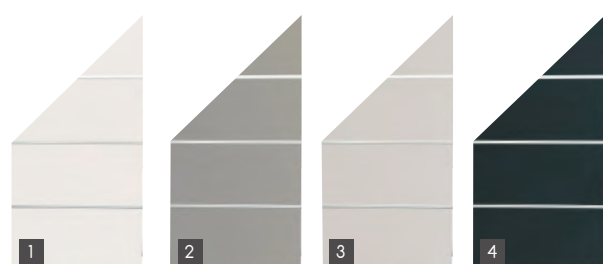

Abschlusselemente

Typ	Farbe	Abmessung (BxH)	Art.-Nr.	Preis
1	1.1 weiß (HPL)	90 x 88 / 175 cm	9800	196,99 €
2	1.2 steingrau (HPL)	90 x 88 / 175 cm	9801	223,14 €
3	1.3 lichtgrau (HPL)	90 x 88 / 175 cm	9802	223,14 €
4	1.4 anthrazit (HPL)	90 x 88 / 175 cm	9803	254,63 €