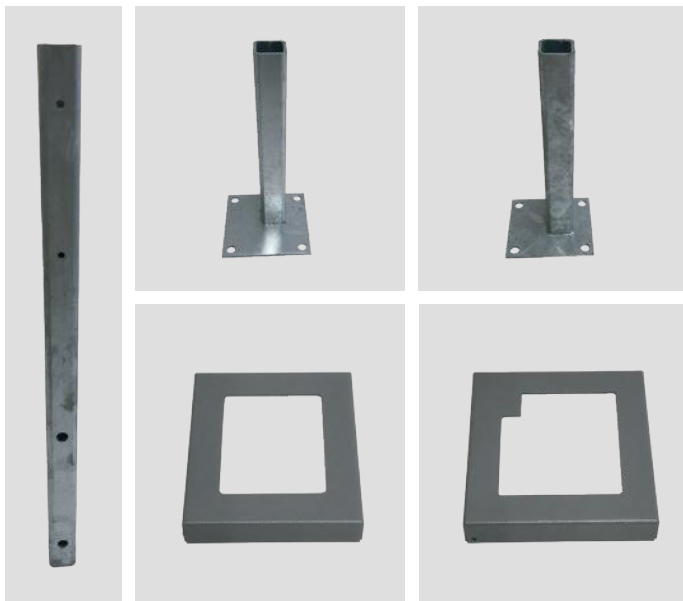

## Befestigungssystem

Das elevato® Befestigungssystem setzt neue Maßstäbe in der Sichtschutzmontage. Die wenigen Bauteile ermöglichen eine schnelle und einfache Montage und die im Pfosten vorhandenen Schraubkanäle erlauben einen unkomplizierten Aufbau, auch in unebenem Gelände.

Das filigrane Abdeckprofil, das schraubenlos aufgesteckt wird, verleiht dem Pfosten eine beidseitig ansprechende Optik. Je nach Geschmack kann er nach der Wunschseite ausgerichtet werden.

- äußerst wenig Bauteile
- unkomplizierte und schnelle Montage durch eine einfache Konstruktion
- ansprechendes Abdeckprofil gestattet eine beidseitige Ausrichtung des Pfostens
- Längen 93 und 223 cm ermöglichen Montage mit Gefälle

Anfangs- /  
Endpfosten

Mittelpfosten

Eckpfosten

AUFNAHME VON PLATTEN  
MIT EINER STÄRKE  
VON MAXIMAL 2 MM

Pfostenfarben

steingrau

anthrazit