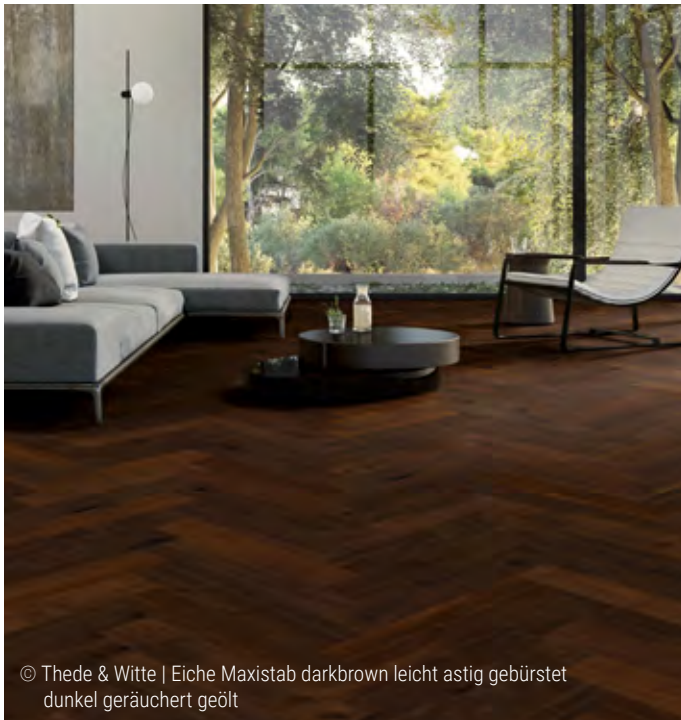

© Haro | Bernsteineiche markant strukturiert