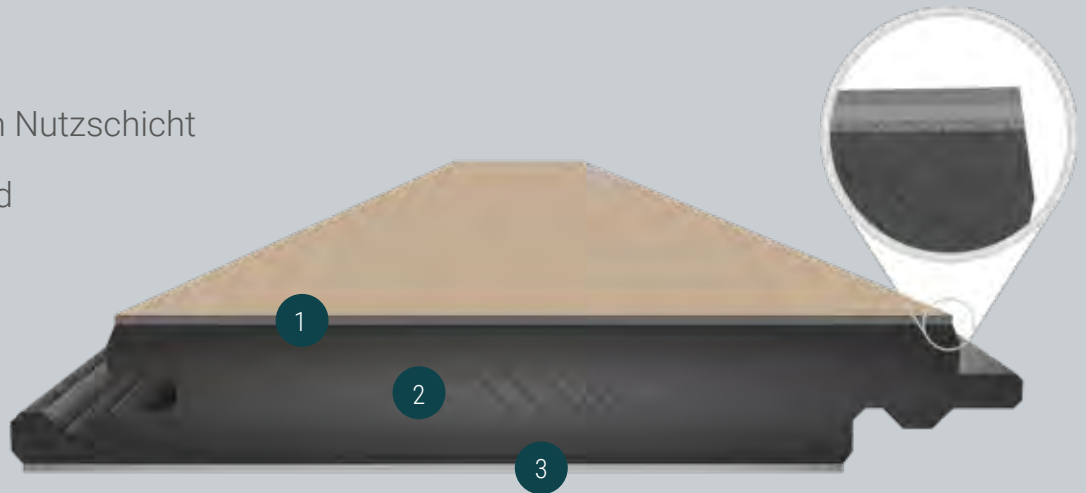

DESIGNBODEN

- 1 bis zu 0,8 mm Nutzschrift
- 2 O.R.C.A. Board
- 3 Gegenzug

Sortimentsübersicht Designböden

Profiline Organic Classic Holzdekore

Art Nr: K405

Seite 61

Art Nr: 5947

Seite 61

Art Nr: K665

Seite 61

Art Nr: K230

Seite 63

Art Nr: K231

Seite 63

Art Nr: K395

Seite 63

Art Nr: K224

Seite 65

Art Nr: K479

Seite 65

Art Nr: K668

Seite 65

Art Nr: K669

Seite 67

Art Nr: K406

Seite 67

Profiline Organic Classic Steindekore

Art Nr: K387

Seite 69

Art Nr: K385

Seite 69

Art Nr: K389

Seite 69

Art Nr: K035

Seite 71