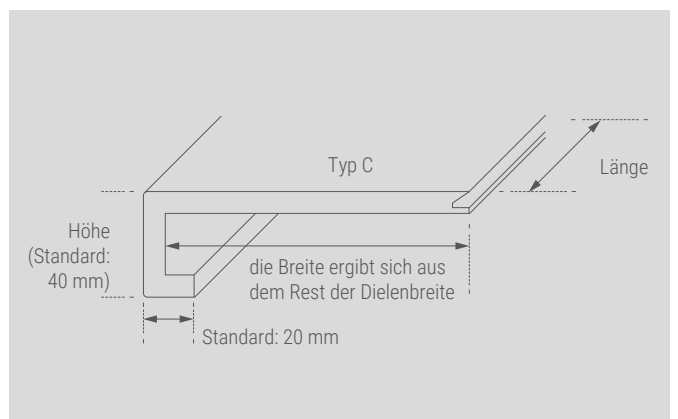

Treppenprofilanten