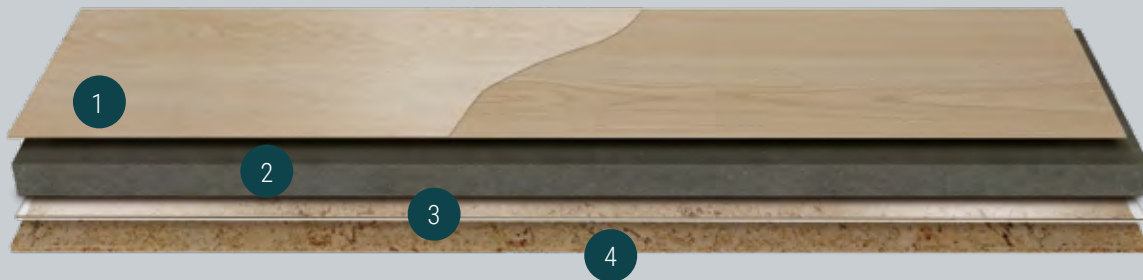

DESIGNBODEN

- 1 Die SilentSense Oberfläche in authentischer Holz- bzw. Steinoptik ist elastisch, weich und angenehm warm, schützt den Boden und verleiht ihm Strapazierfähigkeit bei einfacher Pflege.
- 2 Bei der PVC-freien, formstabilen AquaReject Trägerplatte handelt es sich um ein Rigid Core Board auf Basis natürlicher Materialien. Diese ist durch die höchste Quellvergütung auch für den Einsatz in Feuchträumen (W0-I nach DIN 18534) wie z.B. häusliche Badezimmer freigegeben. Aufgrund der speziellen Imprägnierung hält die Platte auch stehendem Leitungswasser einem Zeitraum von bis zu 24 Stunden stand.