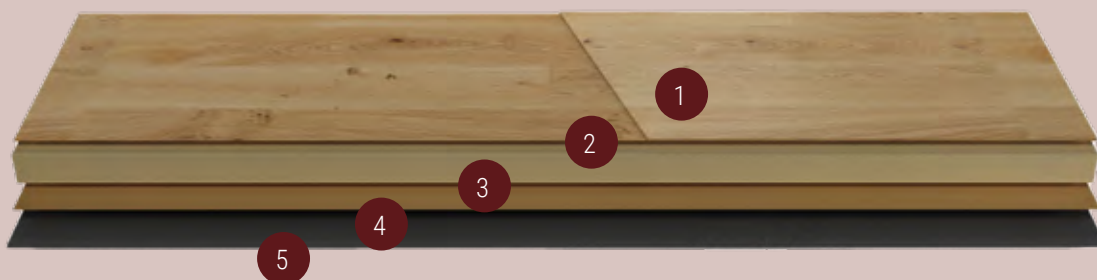

LAMINAT

- 1 Overlay, spezialimprägnierte Melaminschicht (widerstandsfähige Schutzschicht)
- 2 Dekorschicht
- 3 Spezielle, quellvergütete HDF-E1 Trägerplatte
- 4 Gegenzuglaminat
- 5 Trittschallkaschierung