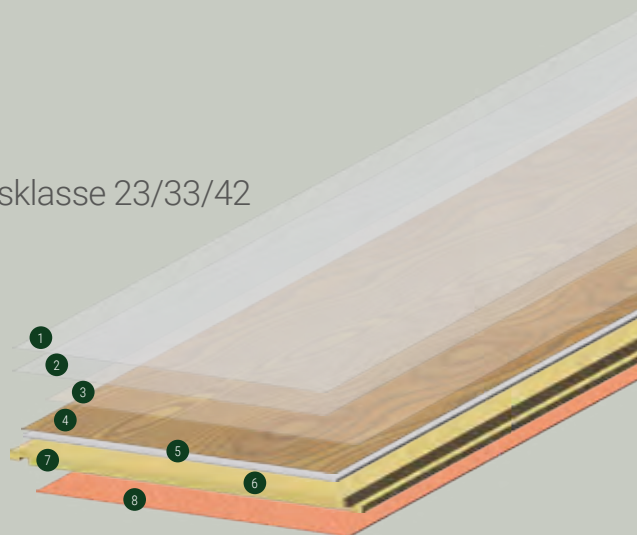

SofTEC® Hybrid Designboden

- 8 mm Aufbauhöhe
- Kompaktträgerplatte - wasserresistent, Nutzungsklasse 23/33/42
- robust und langlebig
- natürliche Korkdämmung (1,5 mm) gleicht Unebenheiten aus
- extrem strapazierfähig
- leise, gelenkschonend und fußwarm
- brillante Dekore mit Synchronpore
- objektgeeignet