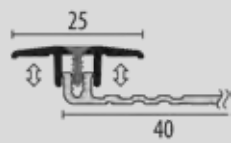

Übergangsprofil Typ 378 V

mit verlängertem Grundprofil

Alu eloxiert in der Farbe: Edelstahl

Für Designböden und Vinyl von 4-9,5 mm.

Maße: 100 | 270 cm

18,00 | 48,75 €/Stück