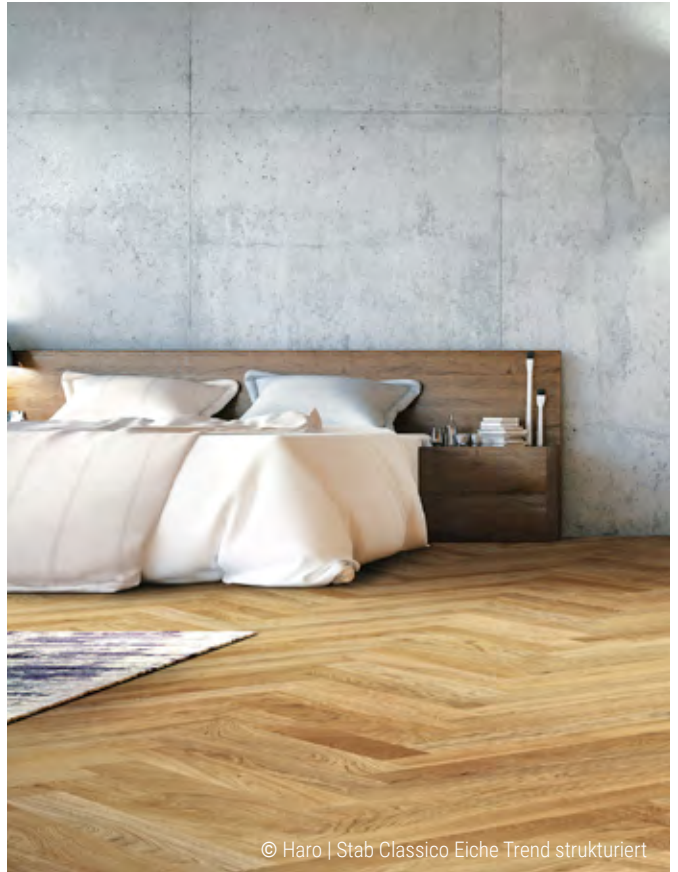

© Haro | LHD Bernsteineiche Markant strukturiert

© Haro | Stab Classico Eiche Trend strukturiert

© Thede & Witte | LHD Eiche Leicht astig gebürstet weiß geölt

© Krono | K395 Tornado Oak

PARKETT

- 1 ca. 3,5 mm dicke Edelholzschicht aus sorgfältig ausgewählten Hölzern
- 2 Massivholzstäbchen als Mittellage
- 3 Rückzugfurnier aus Echtholz