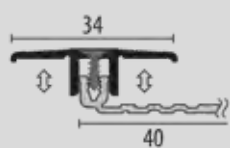

Übergangsprofil Typ 388

mit verlängertem Grundprofil

Alu eloxiert in den Farben: Silber, Sand, Edelstahl

Für Parkett und Laminat von 7-17 mm.

Maße: 100 | 270 cm

18,00 | 48,75 €/Stück