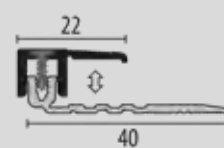

Abschlussprofil Typ 387

mit verlängertem Grundprofil

Alu eloxiert in den Farben: Silber, Sand, Edelstahl

Für Parkett und Laminat von 7-17 mm.

Maße: 100 | 270 cm

18,00 | 48,75 €/Stück