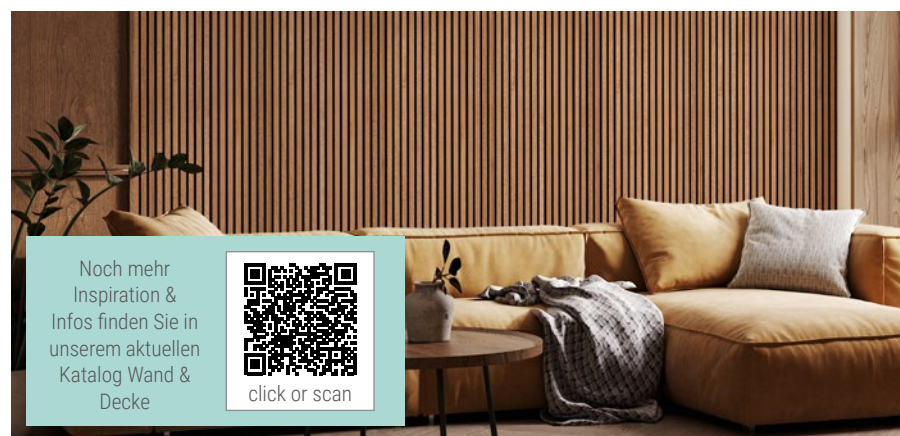

TWG AKUSTIKPANEELE

SCHALLABSORPTION AUF HÖCHSTEM NIVEAU

September 2024

Eleganz & Funktionalität vereint

TWG Akustikpaneele für Wand & Decke

Die TWG Akustikpaneele verbessert Raumakustik und Ästhetik durch exzellente Schallabsorption der Klasse A. Sie eignet sich für Wand- und Deckenmontage. Maximale Schallabsorption wird durch Installation auf einer Lattung mit Mineralwolle erreicht, was Lärm reduziert und Klangqualität verbessert. Die Montage ist einfach. Mit 3.000 mm Länge ist sie vielseitig einsetzbar. Das Holz stammt aus zertifizierter Herkunft, das Echtholz furnier verleiht einen natürlichen Look. Die MDF-Platte dient als Träger und absorbiert Schallwellen, was die Akustik weiter verbessert.

click or scan

Hier können Sie direkt Angebote anfordern und Muster bestellen

Vorteile

- Exzellente Schalldämmung für optimale Akustik
- Vielseitige Einsatzmöglichkeiten durch 3.000 mm Länge
- Einfache Montage
- Holz aus zertifizierter Herkunft
- Natürlicher und einzigartiger Look durch Echtholz furnier

Noch mehr Inspiration & Infos finden Sie in unserem aktuellen Katalog Wand & Decke

click or scan