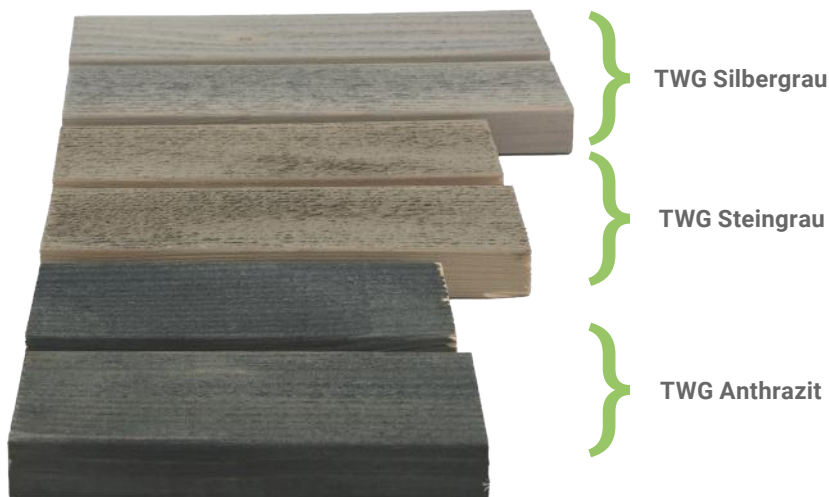

Fassade

Horizontal

Rhombus | heimische Weißtanne

- Sichtseite feinsägerau, PU-keilgezinkt
- Kanten gerundet R = 3 mm
- 2 Längskanten 15° Schräge, Rückseite egalisiert
- Oberflächenbehandlung TWG Vorvergrauungslasur
- 1-fach 4-seitig, Rückseite ohne Sichtanspruch
- Qualität aus Rift/Halbrift astarme Qualität

Farbton **Silbergrau ähnlich RAL 7001**

Länge cm	Querschnitt mm	Deckbreite mm	VPE Stück/Bund	Listenpreis	Artikelnummer	Profil
600	21 x 69	69	8	5,25 €/lfm 76,10 €/m²	420010000000518	

Farbton **Steingrau ähnlich RAL 7030**

Länge cm	Querschnitt mm	Deckbreite mm	VPE Stück/Bund	Listenpreis	Artikelnummer	Profil
600	21 x 69	69	8	5,25 €/lfm 76,10 €/m²	420010000000519	

Farbton **Anthrazit ähnlich RAL 7016**

Länge cm	Querschnitt mm	Deckbreite mm	VPE Stück/Bund	Listenpreis	Artikelnummer	Profil
600	21 x 69	69	8	5,25 €/lfm 76,10 €/m²	420010000000520	

Rhombus | heimische Lärche

- aus GKI. I/III
- Kanten gerundet R = 3 mm
- 2 Längskanten 15° Schräge, 4-seitig gehobelt

Länge cm	Querschnitt mm	Deckbreite mm	VPE Stück/Bund	Listenpreis	Artikelnummer	Profil
400/500	27 x 68	68	6	3,10 €/lfm 45,60 €/m²	420010000000528	

Abbildungsbeispiel

Im Thalhofer Lager, binnen ca. 3-8 Werktagen geliefert.