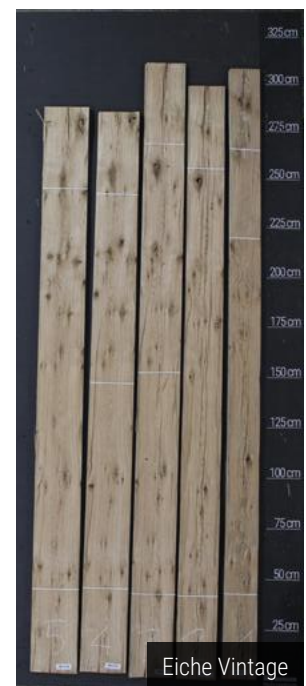

Matthias Ruf

m.ruf@burger-holzzentrum.de
0906 / 298 - 119

Sebastian Böck

s.boeck@burger-holzzentrum.de
0906 / 298 - 114

Neueingänge Furnier

- | | | | |
|-------------------------|--------------|------------------------|--------------|
| • Eiche Vintage | 0,9 1,5 mm | • Esche weiß | 0,9 mm |
| • Balken Eiche | 0,9 1,5 mm | • Räuchereiche | 0,9 mm |
| • gedämpfte Eiche | 0,9 mm | • Lärche (Rift/Flader) | 0,9 mm |
| • gedämpfte Eiche astig | 0,9 mm | • Sapeli | 0,9 1,5 mm |

Furnier Averkauflpaletten bestehend aus verschiedenen Hölzern

Ahorn, Birnbaum, Buche ged., Buche Kern ged., Eiche, Elsbeere, Esche, Hainbuche, Hard Maple, Kauri, Lärche Rough Cut, Lärche Wave Cut, Nussbaum ami., Platane, Rüster, Satin Walnut, Spitzahorn - schlagt zu und sichert euch die Furniere zu absoluten Schnäppchenpreisen - solange der Vorrat reicht!