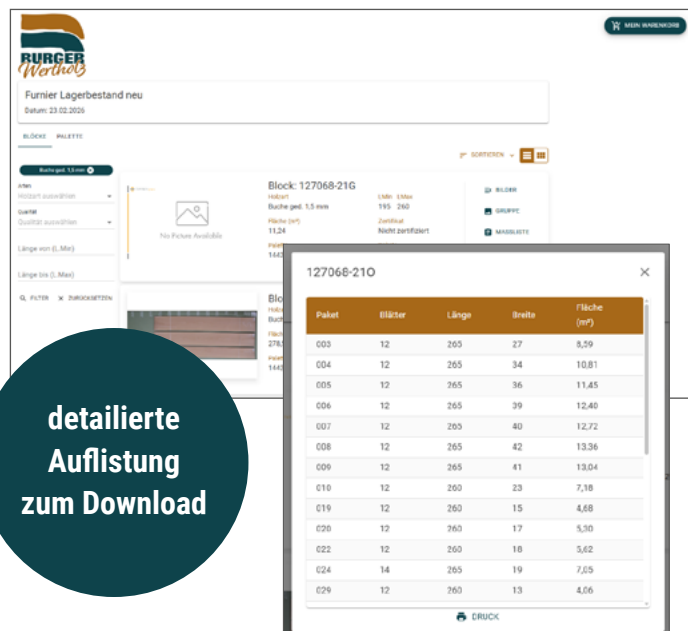

## Unser Wertholz Sortiment jetzt 24/7 verfügbar Euer Warehouse für Furnier & Schnittholz - mit TimberPlus

Februar 2026

### Mit TimberPlus präsentieren wir euch unseren Wertholzbereich jetzt als digitales Warehouse

Ab sofort könnt ihr unser aktuelles Furnier- und Schnittholzsortiment jederzeit online einsehen – inklusive Produktdetails, Maßen und hochauflösenden Bildern. So bekommt ihr maximale Transparenz und könnt gezielt die passenden Hölzer für eure Projekte auswählen – schnell, unkompliziert und direkt aus dem Betrieb oder Büro heraus.

detaillierte  
Auflistung  
zum Download

Hier könnt ihr direkt in unserem  
neuen Warehouse stöbern

zum Warehouse