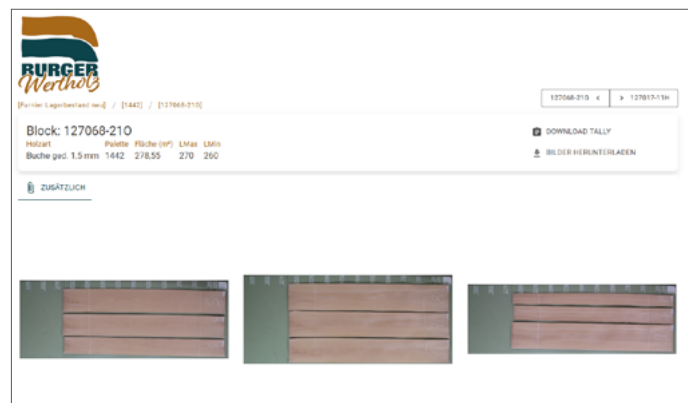

detaillierte
Auflistung
zum Download