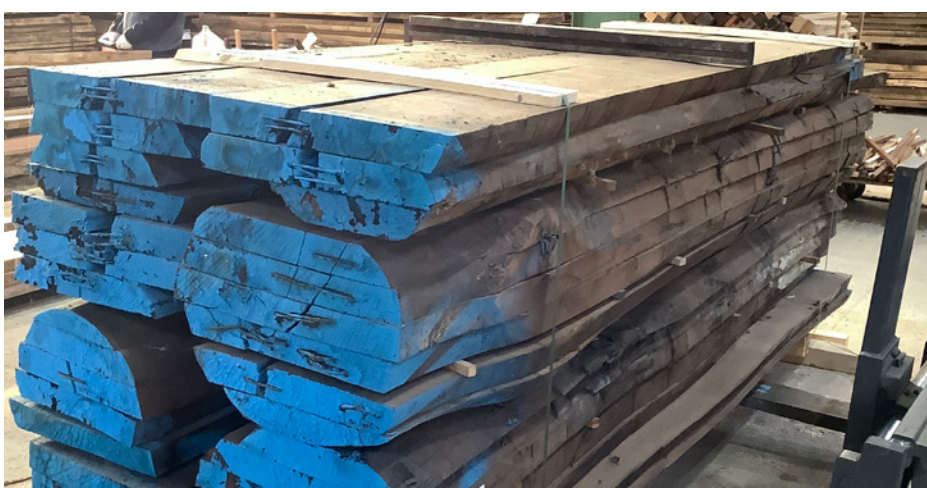

lose Ware

Längen: 250-300 cm

Noch mehr Einblicke in unser Wertholz Sortiment könnt ihr in unserem Warehouse gewinnen

zum Warehouse

Euer Wertholz-Team:

Alfred Schiele

a.schiele@burger-holzzentrum.de
0906 / 298 - 122