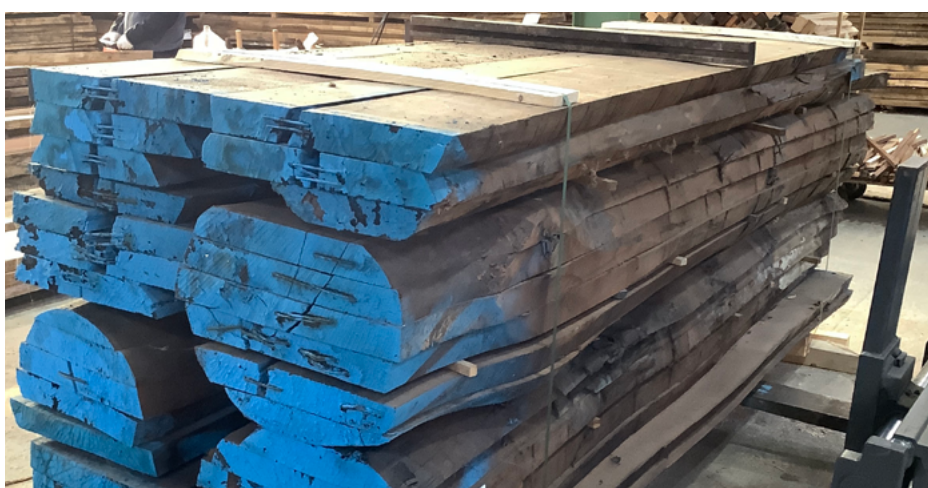

###### lose Ware

Längen: 250-300 cm

Noch mehr Einblicke in unser Wertholz Sortiment könnt ihr in unserem Warehouse gewinnen

zum Warehouse