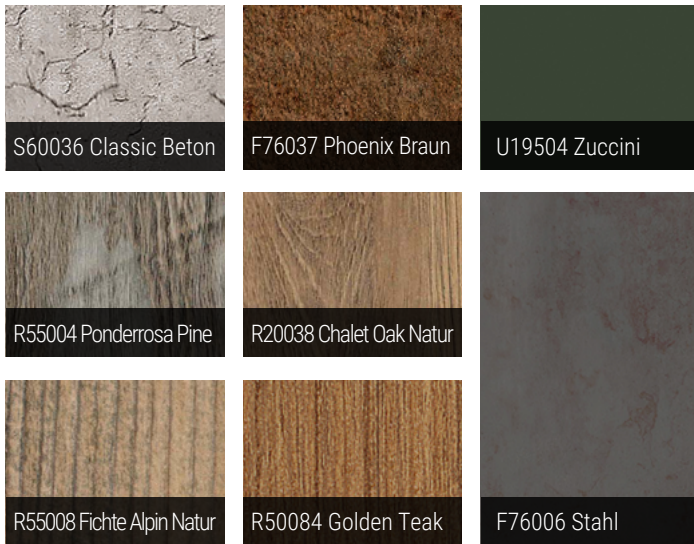

Besonderheiten

- edle, matte Oberfläche mit angenehmer Haptik
- Anti-Fingerprint-Effekt für dauerhaft saubere Optik
- hohe UV- und Witterungsbeständigkeit
- farbecht und besonders langlebig
- stoßfest und widerstandsfähig im Alltag
- geschlossene, porenfreie Oberfläche
- große Auswahl an Uni-, Holz- und Materialdekoren
- zugelassen für vorgehängte, hinterlüftete Fassaden

weitere Lösungen
im aktuellen
Holzbaukatalog

click or scan

Dekor	Oberfläche	Stärke (mm)	Länge (mm)	Breite (mm)	Kern	Brand-klasse	Ausführung	RAL	NCS
• U11102 Kreide	EM/VV	8	2800	2070	schwarz	D-s2,d0	Dekor beidseitig	9003	S0502-G
• U16179 Cuba Libre	EM/VV	8	2800	2070	schwarz	D-s2,d0	Dekor beidseitig	-	S3010-Y60R
• U12018 Basaltgrau	EM/VV	8	2800	2070	schwarz	D-s2,d0	Dekor beidseitig	7012	S6500-N
• U12215 Anthrazit	EM/VV	8	2800	2070	schwarz	D-s2,d0	Dekor beidseitig	7043	S 800-N
• U15193 Cuando	EM/VV	8	2800	2070	schwarz	D-s2,d0	Dekor beidseitig	7006	S 6005-Y20R
• U16166 Salsa	EM/VV	8	2800	2070	schwarz	D-s2,d0	Dekor beidseitig	8004	S 4040-Y70R
• U19504 Zucchini	EM/VV	8	2800	2070	schwarz	D-s2,d0	Dekor beidseitig	6003	S7010-G50Y
• F76006 Stahl gegläht	EM/VV	8	2800	2070	schwarz	D-s2,d0	Dekor beidseitig	-	-
• F76037 Phoenix Braun	EM/VV	8	2800	2070	schwarz	D-s2,d0	Dekor beidseitig	-	-
• R20038 Chalet Oak Natur	EM/VV	8	2800	2070	schwarz	D-s2,d0	Dekor beidseitig	-	-
• R50084 Golden Teak	EM/VV	8	2800	2070	schwarz	D-s2,d0	Dekor beidseitig	-	-
• R55004 Ponderosa Pine	EM/VV	8	2800	2070	schwarz	D-s2,d0	Dekor beidseitig	-	-
• R55008 Fichte Alpin Natur	EM/VV	8	2800	2070	schwarz	D-s2,d0	Dekor beidseitig	-	-
• S60036 Classic Beton	EM/VV	8	2800	2070	schwarz	D-s2,d0	Dekor beidseitig	-	-