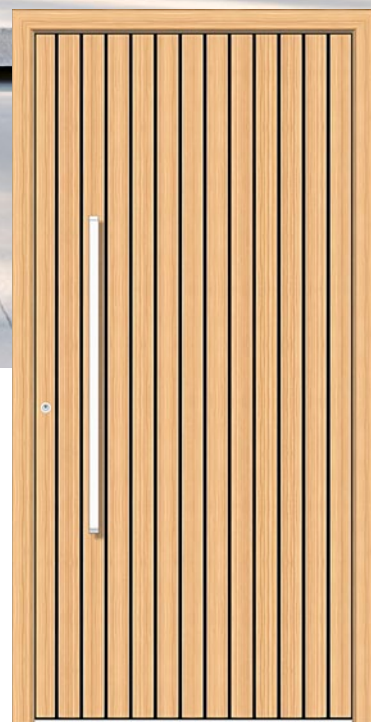

Design 05

Lamellen 62 mm
Spalte 12 mm

AAE 1733 | PG 4

- Rahmen: HD-211 Bergkiefer
- Türblatt: Tiefschwarz matt außen, innen HD-211 Bergkiefer
- Stoßgriff: ZAE 709 Edelstahl matt
- Leisten 3D außen HD-211 Bergkiefer

Lamellenbreiten können je nach Türgröße minimal abweichen.