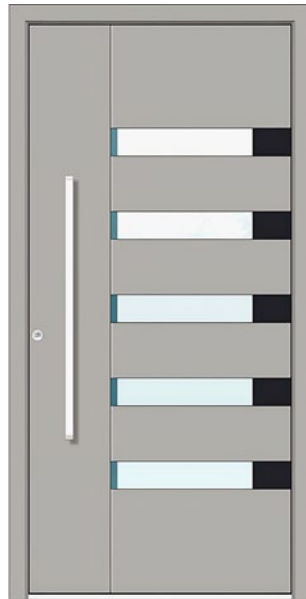

AGE 1359 | PG 2

- Oberfläche: FS Graualuminium Metallic beidseitig
- Stoßgriff: ZAE 709 Edelstahl matt
- Glasmotiv: MS 6678
- Applikationen außen Tiefschwarz matt
- Relief beidseitig