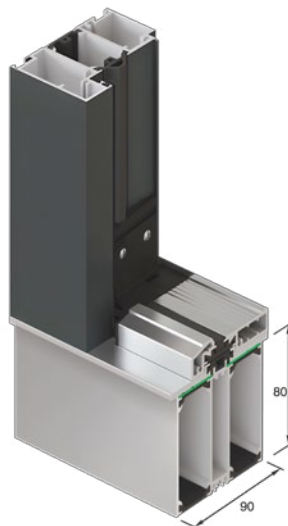

DD 416
Split Eiche Dunkel

DD 417
Split Eiche Antik

Bodeneinstandsprofil Alu

Premium-Aktion Aluminium-Haustüren

Für den **Bodeneinstand** gibt es unterschiedliche Verbreiterungen. Diese werden in den Boden eingelassen und unterfüttern die Türe im unteren Bereich zum Rohfußboden hin. Bodeneinstandsprofile gibt es in unterschiedlichen Größen. Weitere Abmessungen auf Anfrage.