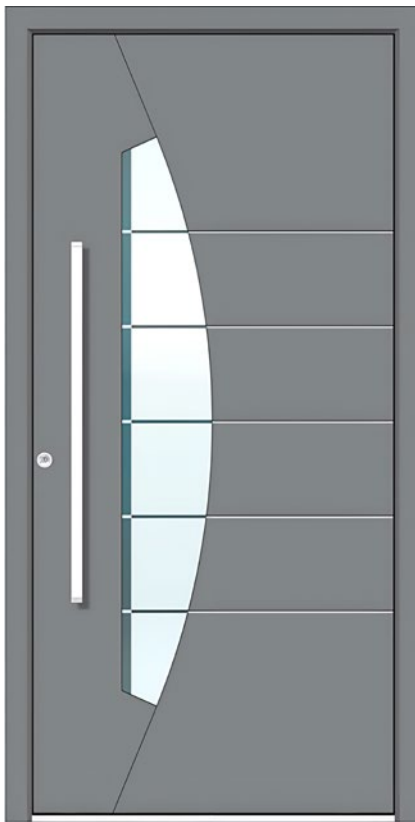

Premium-Aktion

Aluminium-Haustüren

AGE 1456 | PG 2

- Oberfläche: Staubgrau matt beidseitig
- Stoßgriff: ZAE 709 Edelstahl matt
- Glasmotiv: MS 6650
- Relief beidseitig