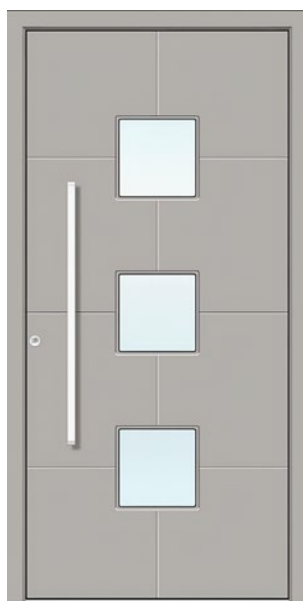

AGE 1243 | PG 2

- Oberfläche: FS Graualuminium Metallic beidseitig
- Stoßgriff: ZAE 709 Edelstahl matt
- Glasmotiv: MS 6688
- Relief beidseitig