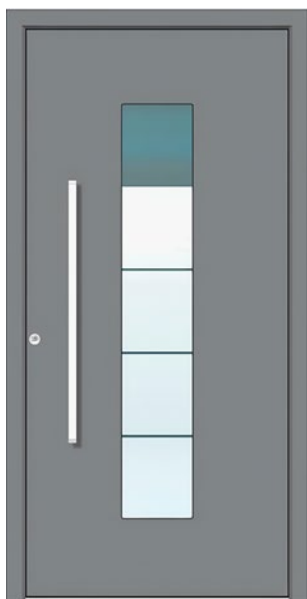

Premium-Aktion

Aluminium-Haustüren

AGE 1111 | PG 2

- Oberfläche: Grau Sprengel FS beidseitig
- Stoßgriff: ZAE 709 Edelstahl matt
- Glasmotiv: MS 6333