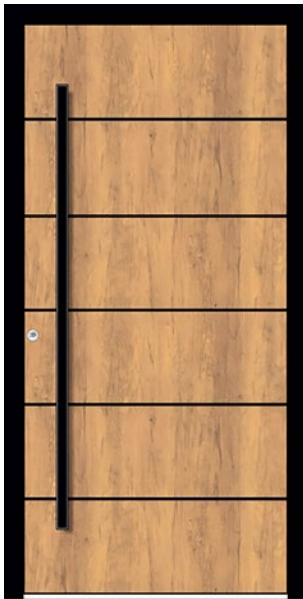

Sondermodelle, zweifarbig mit Dekor

Premium-Aktion Haustüren

AAE 1011 D (Dekor) | PG 2

- Rahmen: Tiefschwarz matt
- Dekor: DD-424
- Stoßgriff: ZAE 216
- ohne Wetterschenkel
- Applikation außen Tiefschwarz matt