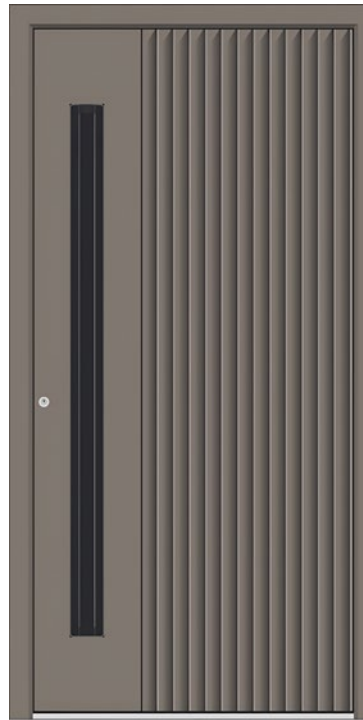

AGE 1456

Premium-Aktion

Aluminium-Haustüren

AAE 1842 | PG 4

- ▶ Oberfläche: Verkehrsweiß FS beidseitig
- ▶ Stoßgriff: ZAE 709 Edelstahl matt
- ▶ Leisten 3D außen

AAE 1842 | PG 4

- ▶ Oberfläche: Beigegrau FS beidseitig
- ▶ Griffmulde: GM 516 Tiefschwarz matt
- ▶ Leisten 3D außen