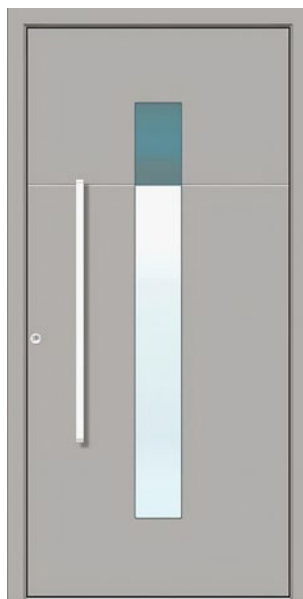

Lamellenbreiten können je nach Türgröße minimal abweichen.

Premium-Aktion

Aluminium-Haustüren

AGE 1111 | PG 2

- ▶ Oberfläche: Grau Sprengel FS beidseitig
- ▶ Stoßgriff: ZAE 709 Edelstahl matt
- ▶ Glasmotiv: MS 6333