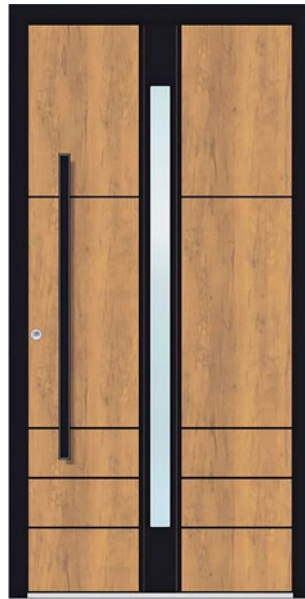

AAE 1719 D (Dekor) | PG 4

- Rahmen: Tiefschwarz matt
- Dekor: DD-424
- Stoßgriff: ZAE 209
- ohne Wetterschenkel
- Glasmotiv: MS 6899