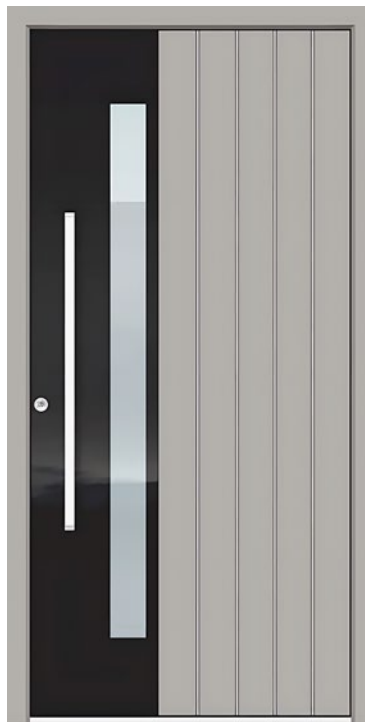

ESG Schwarz Float

Schwarz emalliertes Glas

Widerstandsfähiges, reflektierendes und kratzfestes Glas für ein luxuriöses, modernes Erscheinungsbild.

AAE 1131 | PG 4

- Oberfläche: FS Graualuminium Metallic beidseitig
- Stoßgriff: ZAE 709 Edelstahl matt
- Glasmotiv: MS 6592; außen ESG mit schwarzem Rand
- Applikationen außen Edelstahl matt
- Relief innen