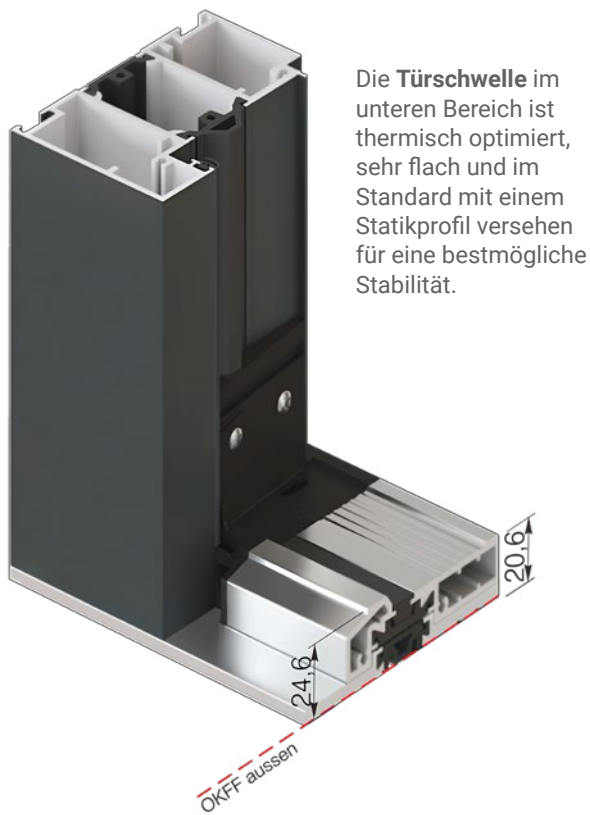

DD 416
Split Eiche Dunkel

DD 417
Split Eiche Antik

Bodeneinstandsprofil Alu

Premium-Aktion Aluminium-Haustüren

Für den **Bodeneinstand** gibt es unterschiedliche Verbreiterungen. Diese werden in den Boden eingelassen und unterfüttern die Türe im unteren Bereich zum Rohfußboden hin. Bodeneinstandsprofile gibt es in unterschiedlichen Größen. Weitere Abmessungen auf Anfrage.