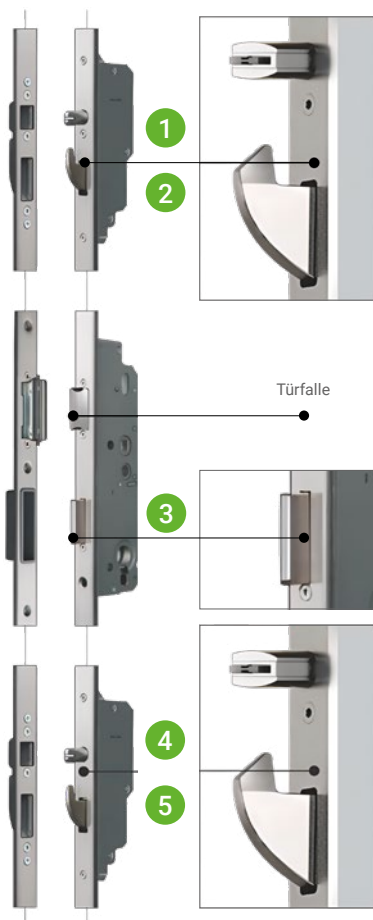

Verriegelungen im Vergleich

Premium-Aktion Aluminium-Haustüren

Standard

5-Punkt Sicherheits-Verriegelung mit Schwenkriegel

Tür verriegelt an 5 Punkten mit Schwenkriegeltechnik.

BT 5

Sobald der Schlüssel gedreht wird, verriegeln schlossseitig oben und unten je ein Schwenkriegel plus Stahlbolzen. In der Mitte greift ein massiver Stahlriegel.

Auf Wunsch mit:

► Elektrischem Türöffner (E-Öffner)

Der Besucher klingelt. Sie können bequem durch Betätigen einer Taste die Türe von der Wohnung aus entriegeln/öffnen.

► Tagesverriegelung „Rein-raus-Einstellung“

Durch Umlegen eines kleinen Hebels kann die Automatik-Funktion deaktiviert werden und die Verriegelung außer Kraft setzen. Eine beliebte Einstellung wenn z. B. oft jemand rein und raus will, z. B. bei Besuch, Auto entladen, Handwerker im Haus, ...