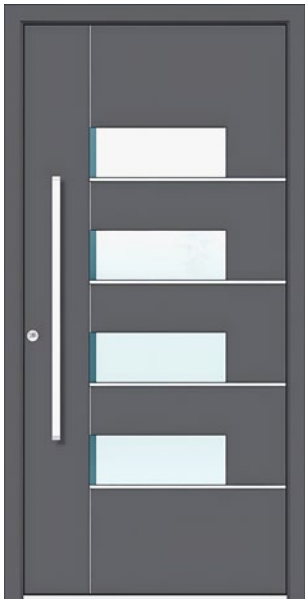

Premium-Aktion

Aluminium-Haustüren

AGE 1314 | PG 2

- Oberfläche: FS Eisenglimmer Metallic beidseitig
- Stoßgriff: ZAE 709 Edelstahl matt
- Glasmotiv: MS 6675
- Applikationen außen Edelstahl matt
- Relief beidseitig