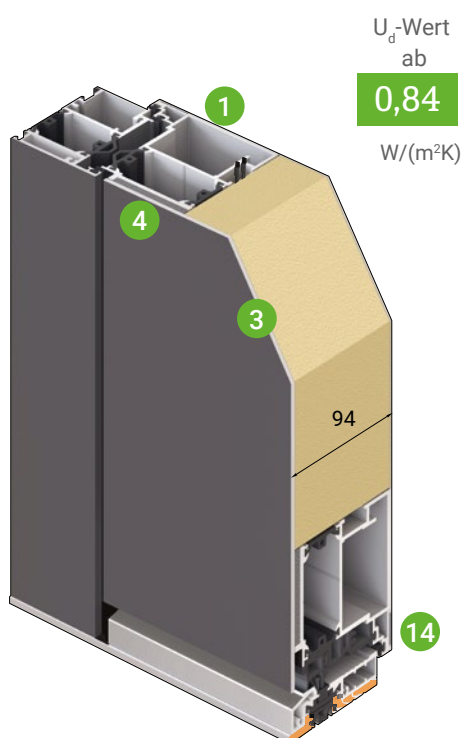

Premium-Aktion Aluminium-Haustüren

Standard Ausstattung

1. 1 Profilsystem Schüco in 94 mm Bautiefe (Türflügel)
2. 2 Oberfläche beidseitig weiß RAL 9016 oder preisgleich in einer der 15 Trend-Aktionsfarben in Feinstruktur
3. 3 Beidseitig flügelüberdeckende Türfüllung mit außen 3 mm starker Alu-Deckschicht
4. 4 Patentierte Dilatationsschicht für beste Stabilität
5. 5 Verstellbare 3-teilige Rollentürbänder farblich angepasst
6. 6 Verglasung U_g 0,5 W/(m²K) inkl. „Warme Kante“
7. 7 5-fach Verriegelung mit Schwenkriegel und Bolzen
8. 8 Durchgehende Schließleiste aus massivem Edelstahl
9. 9 Griffstange außen wie beim jeweiligen Modell abgebildet (Fingerprint-Türöffnungssystem gegen Aufpreis)
10. 10 Sicherheitsrosette außen
11. 11 Standard-Profilzylinder K20 mit Not-/Gefahrenfunktion
12. 12 Drücker inkl. Rosette (ZIE 71) innen Edelstahl matt
13. 13 3 umlaufende Dichtungsebenen
14. 14 Thermisch optimierte flache Bodenschwelle inkl. Statikprofil