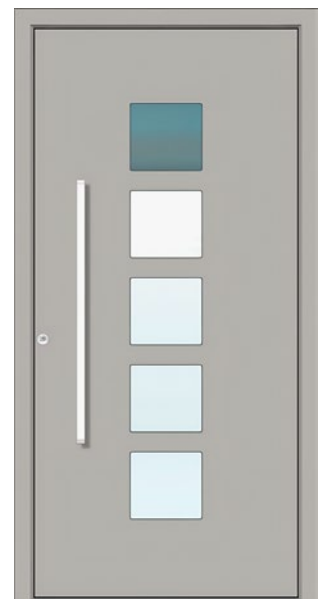

AGE 1351 | PG 2

- Oberfläche: FS Graualuminium Metallic beidseitig
- Stoßgriff: ZAE 709 Edelstahl matt
- Glasmotiv: MS 6679