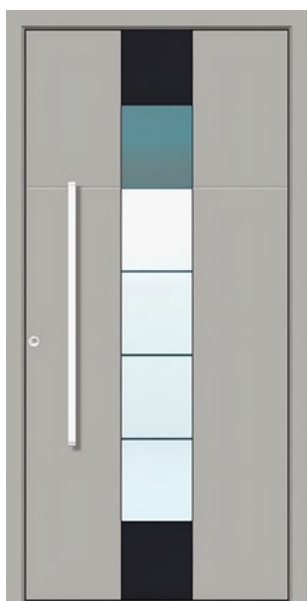

AGE 1107 | PG 2

- Oberfläche: FS Graualuminium Metallic beidseitig
- Stoßgriff: ZAE 709 Edelstahl matt
- Glasmotiv: MS 6338
- Applikation außen Tiefschwarz matt
- Relief nur außen