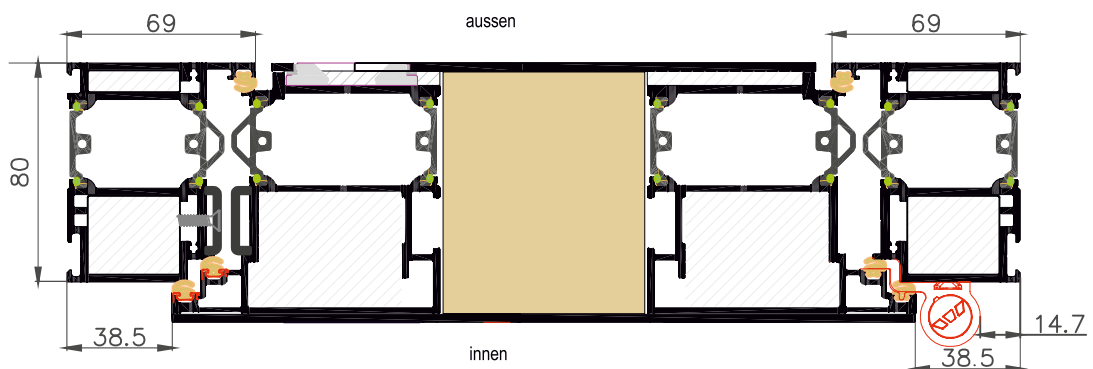

Bestellmaß der Türe ist das Rahmenaußenmaß (RAM) ohne Bodeneinstand und ohne Verbreiterungen links, rechts oder oben.