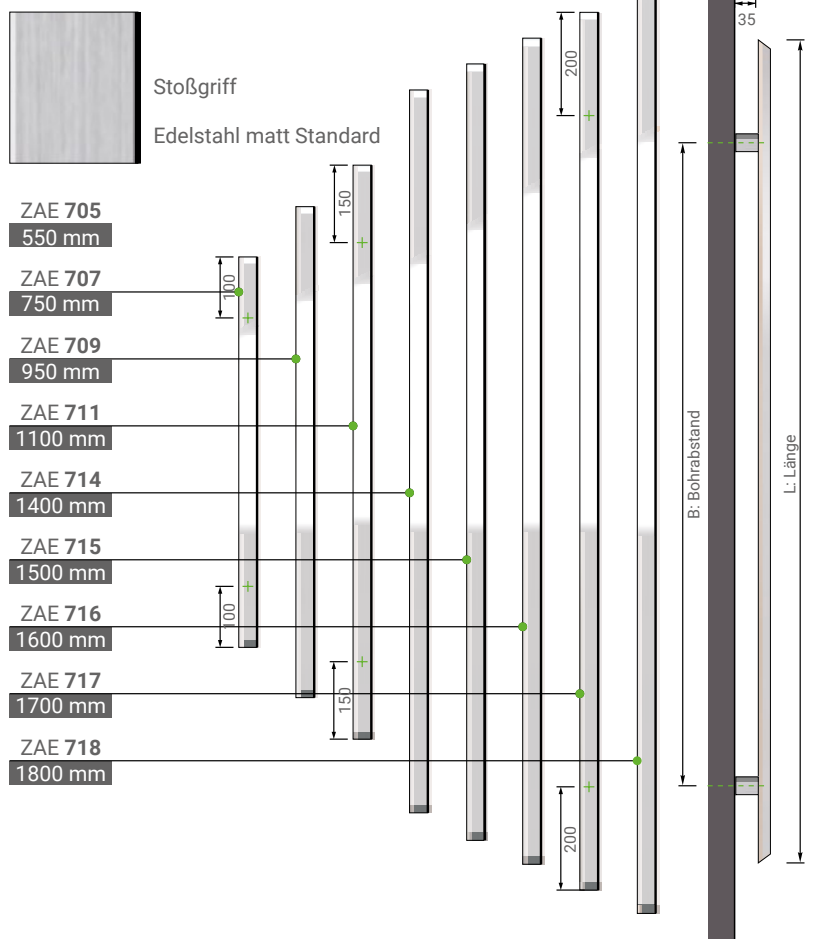

Premium-Aktion Aluminium-Haustüren

Stoßgriffe | Glasvarianten | Motivglas

Stoßgriffe Serie 700

Stoßgriff Serie 700
Ansicht mit Fingerdruck
und Codetaster