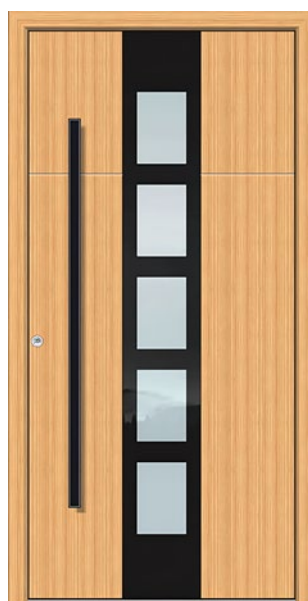

AAE 1165D | PG 3

- Oberfläche: HD-211 Bergkiefer beidseitig
- Stoßgriff: ZAE 214 schwarz
- Glasmotiv: MS 6197, außen ESG mit schwarzem Rand
- Relief beidseitig