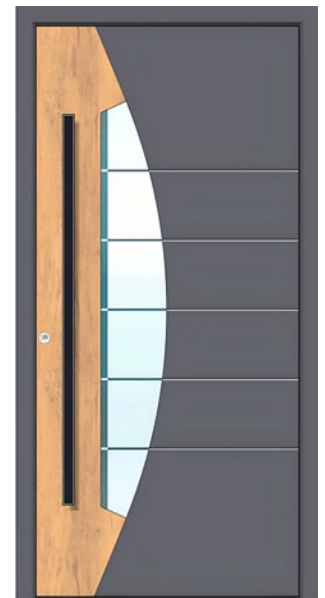

AGE 1456D (Dekor) | PG 3

- Rahmen: Feinstruktur Metallic Eisenglimmer
- Dekor: Feinstruktur Metallic Eisenglimmer / DD-424
- Stoßgriff: ZAE 214
- ohne Wetterschenkel
- Glasmotiv: MS 6650
- Relief beidseitig

Für alle abgebildeten Haustüren gilt: Innenfarbe F1 ist frei wählbar