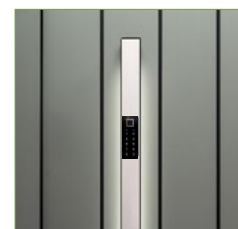

BT 19 EB

Fingerprint Codetaster

Fingerprint mit Codetaster

Fingerprint mit Codetaster im Türblatt integriert.

Fingerprint mit Codetaster im Türgriff integriert.

Premium-Aktion

Aluminium-Haustüren

Auf den nachfolgenden Seiten finden Sie eine Auswahl an Modellen der Serie Premium-Aktion.