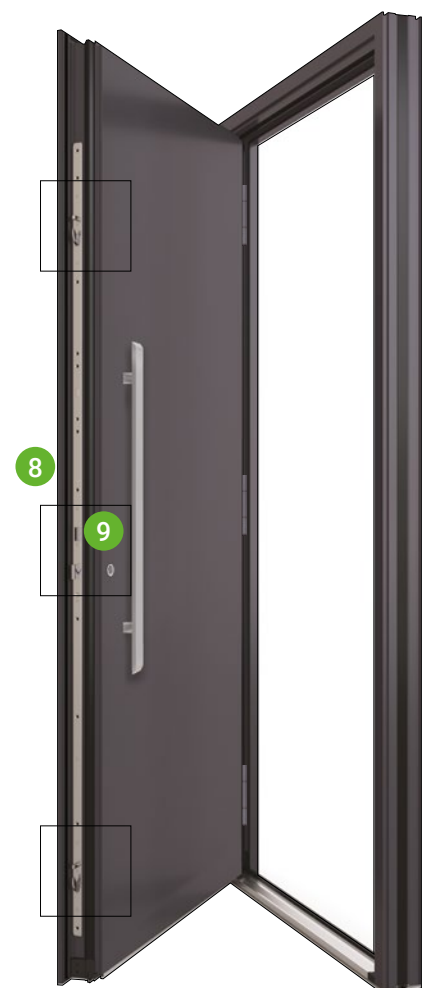

Übrigens:

Den Schlüssel gibt es nach wie vor.

AGE 1030
Griff-Mulde Serie GM 200
inoSmart Fingerscan im Türblatt

Erstklassige Haustüren optional mit einem der fortschrittlichsten Türöffnungssysteme inoSmart.

„Den Schlüssel können Sie in der Tasche lassen. Einfach und sicher per Fingerabdruck oder per App und Mobiltelefon öffnen.“

Premium-Aktion Aluminium-Haustüren

Standard Ausstattung

- 1 Profilsystem Schüco in 94 mm Bautiefe (Türflügel)
- 2 Oberfläche beidseitig weiß RAL 9016 oder preisgleich in einer der 15 Trend-Aktionsfarben in Feinstruktur
- 3 Beidseitig flügelüberdeckende Türfüllung mit außen 3 mm starker Alu-Deckschicht
- 4 Patentierte Dilatationsschicht für beste Stabilität
- 5 Verstellbare 3-teilige Rollentürbänder farblich angepasst
- 6 Verglasung U_g 0,5 W/(m²K) inkl. „Warme Kante“
- 7 5-fach Verriegelung mit Schwenkriegel und Bolzen
- 8 Durchgehende Schließleiste aus massivem Edelstahl
- 9 Griffstange außen wie beim jeweiligen Modell abgebildet (Fingerprint-Türöffnungssystem gegen Aufpreis)
- 10 Sicherheitsrosette außen
- 11 Standard-Profilzylinder K20 mit Not-/Gefahrenfunktion
- 12 Drücker inkl. Rosette (ZIE 71) innen Edelstahl matt
- 13 3 umlaufende Dichtungsebenen
- 14 Thermisch optimierte flache Bodenschwelle inkl. Statikprofil