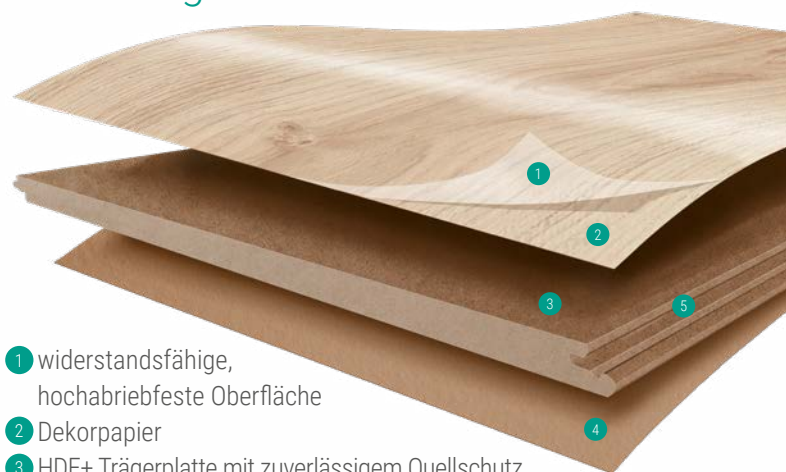

### Schnell verlegt, angenehm im Alltag und vielseitig einsetzbar

Egger Laminat CLICit bietet die perfekte Kombination aus authentischer Holzoptik, robuster Oberfläche und einfacher Verlegung. Der Boden eignet sich sowohl für private Wohnbereiche als auch für gewerbliche Nutzung und überzeugt mit moderner Technik und wohnlicher Atmosphäre.

Berdal Eiche hellbraun EL1038

Mehr Infos & viele weitere Böden gibt's in unserem Bodenkatalog

click or scan

- 1 widerstandsfähige, hochabriebfeste Oberfläche
- 2 Dekorpapier
- 3 HDF+ Trägerplatte mit zuverlässigem Quellschutz
- 4 Gegenzug
- 5 Klicksystem CLICit!