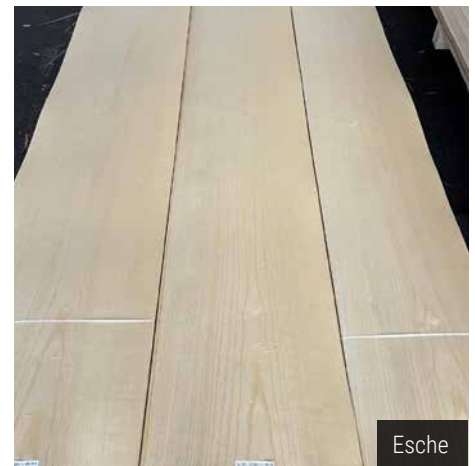

### Furnier Neueingänge 0,9 mm

- Weißeiche
- Asteiche
- Roseneiche
- Esche weiß
- Spitzeiche

Asteiche

Weißeiche

Esche

Noch mehr Einblicke in unser Wertholz Sortiment könnt ihr in unserem Warehouse gewinnen

zum Warehouse

Roseneiche

KI erstellt | Spitzeiche

Spitzeiche