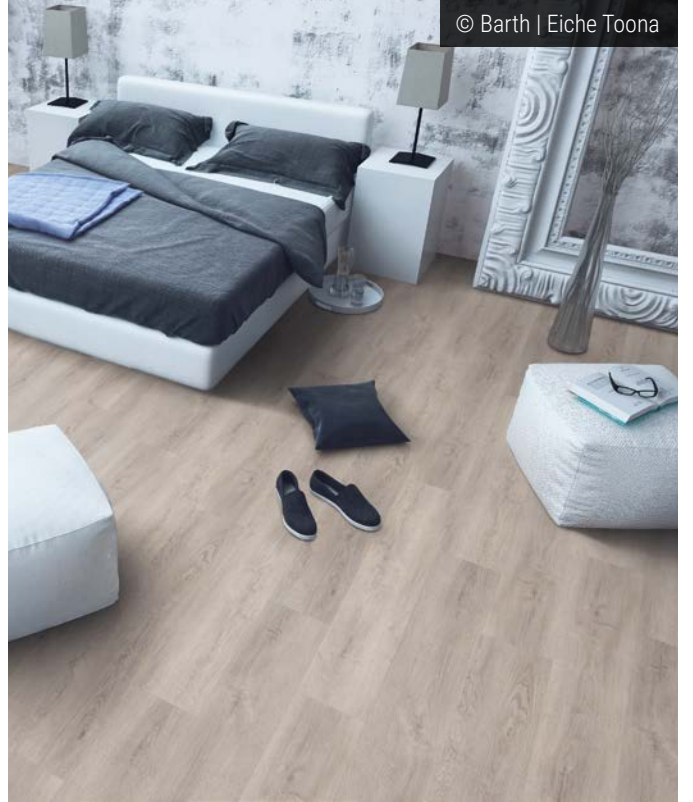

© Barth | Eiche Toona

© Barth | Eiche Tokio