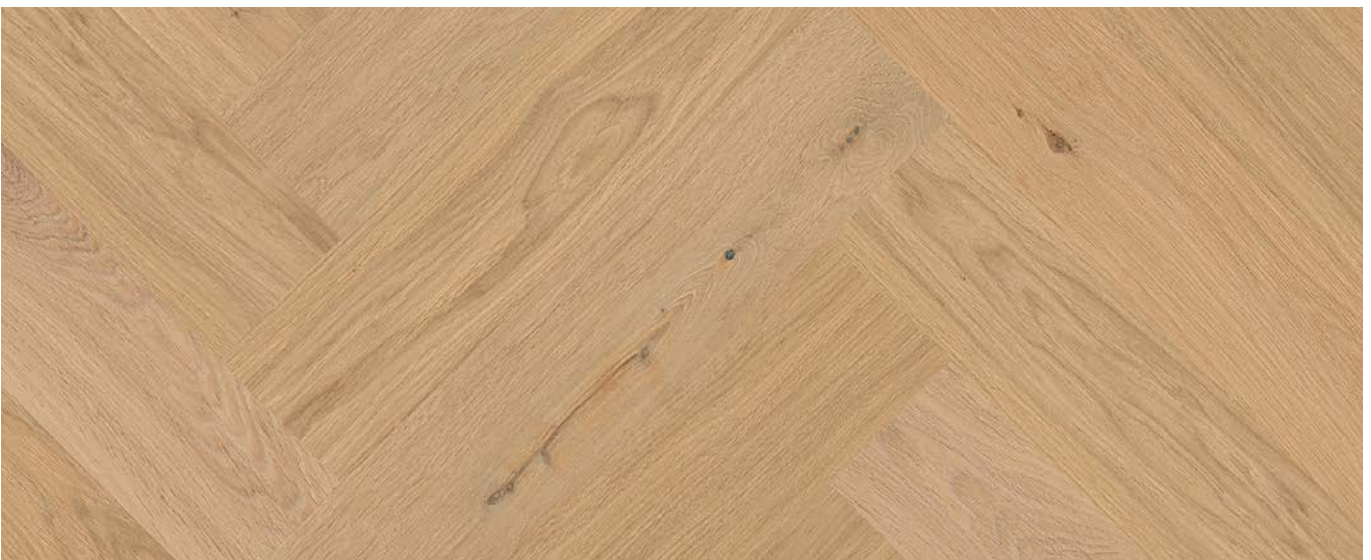

● Eiche Transparent Animoso Live Pure Rohholzoptyk mattlackiert  
Art.-Nr.: 10152071

**85,50 €/m<sup>2</sup>**

PARKETT

BOEN

BOEN

**BOEN Fischgrät Click gebürstet 4V**

\*für Chevron: 14 x 138 x 611 | VPE: 0,84 m<sup>2</sup>/Pack.