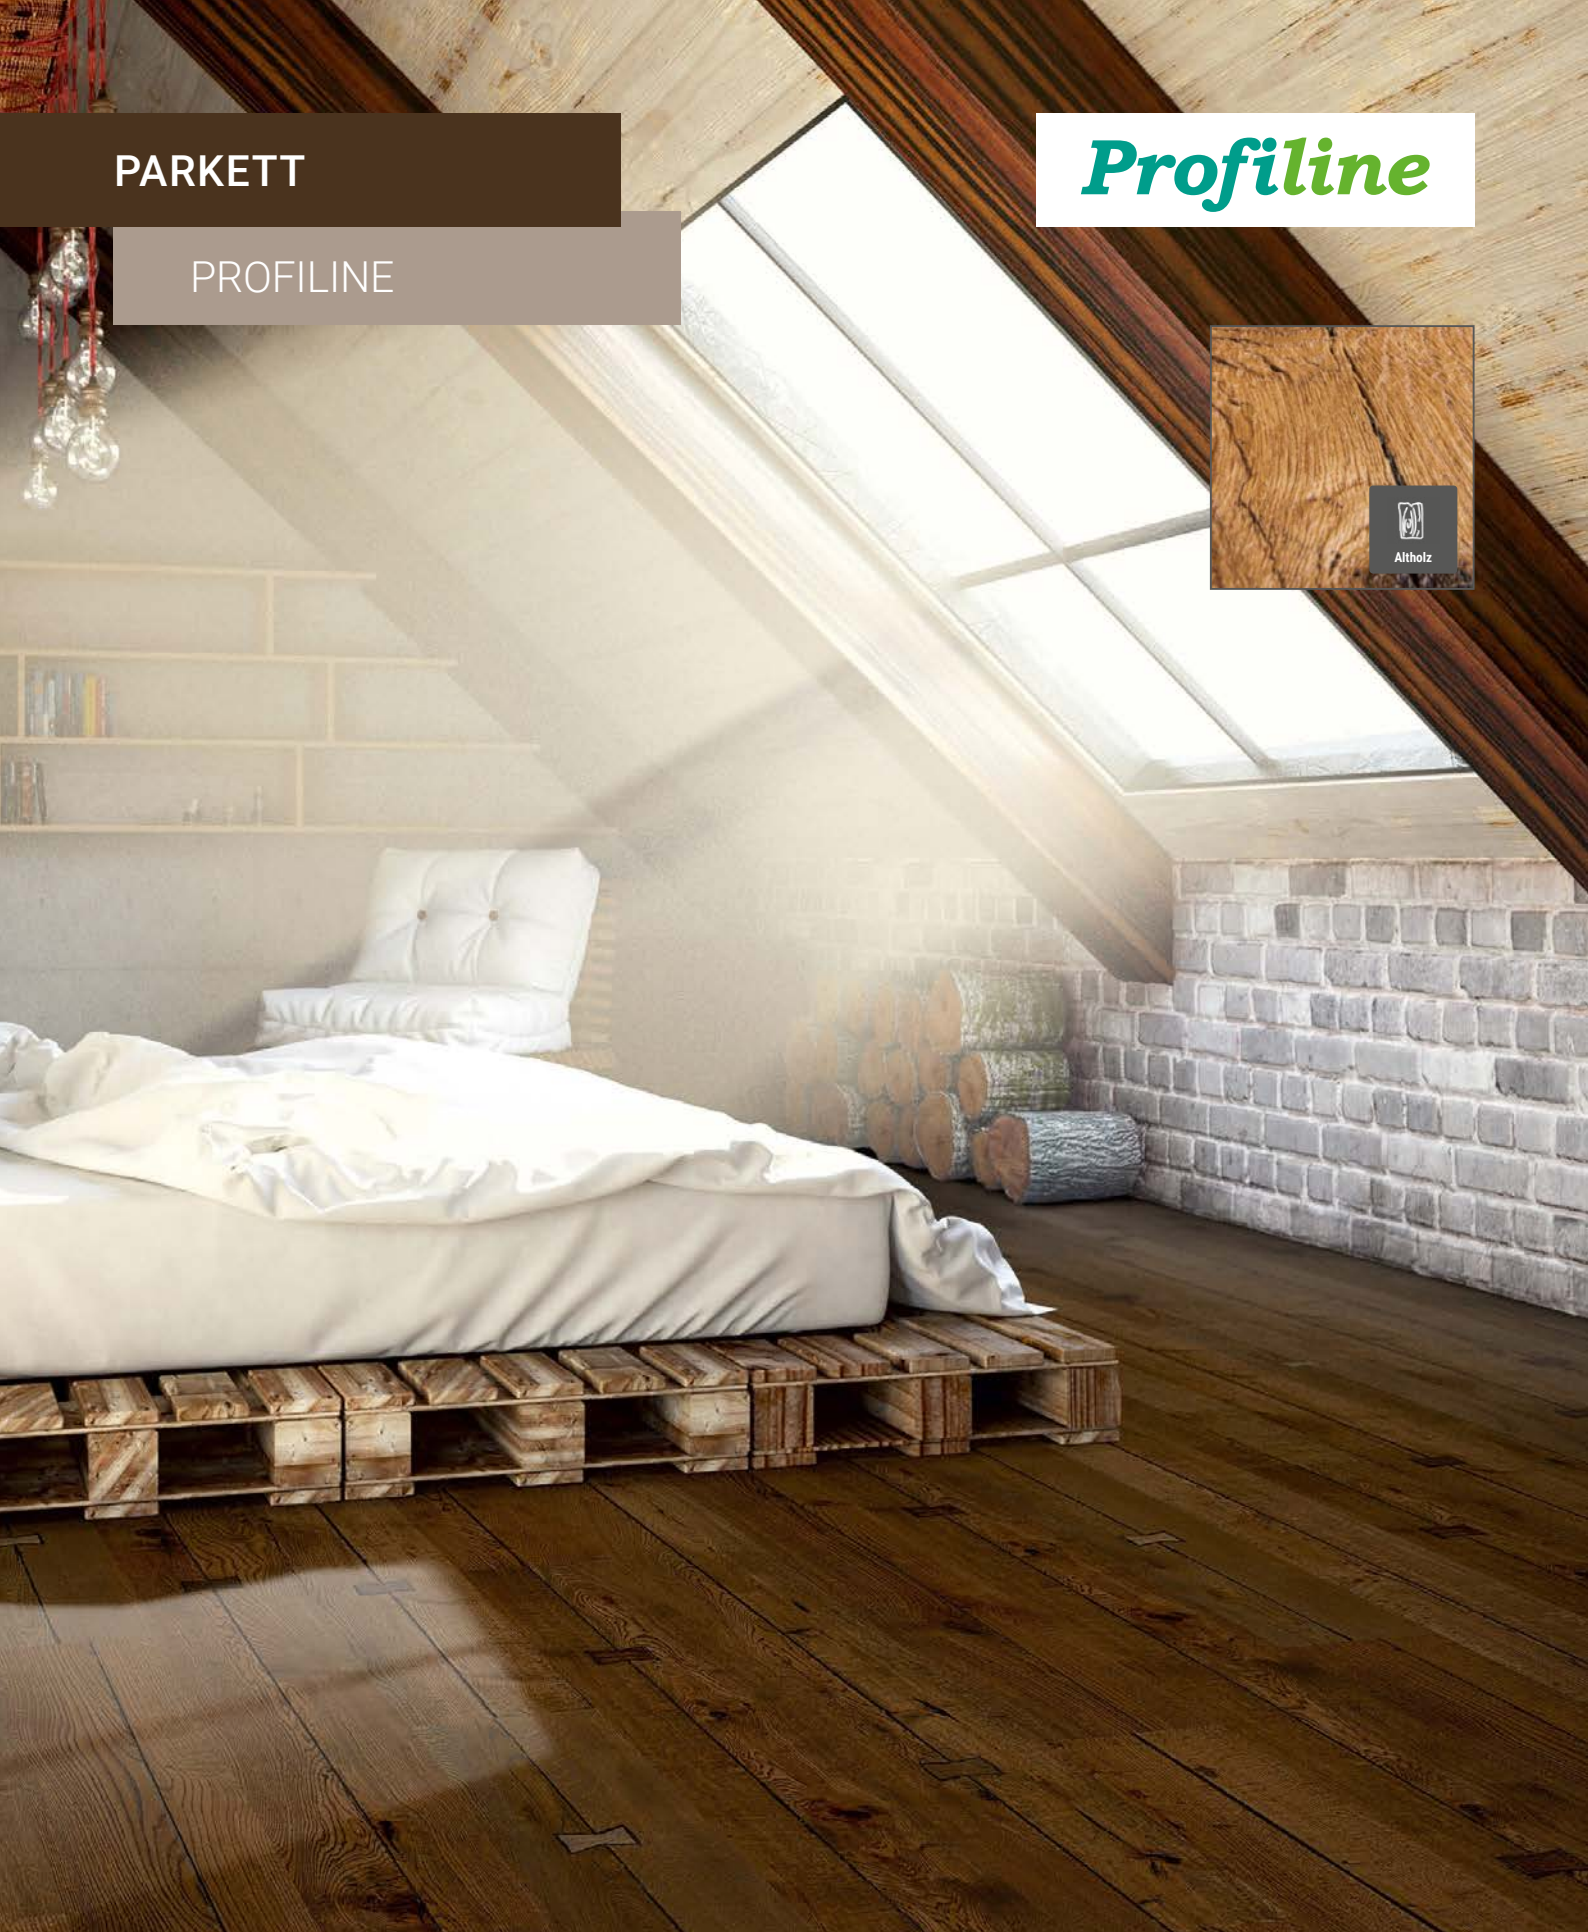

**76,50 €/m<sup>2</sup>**

● Eiche Altholz gekalkt weiß geölt  
Art.-Nr.: 50LHAÖCL15 EI40

**78,50 €/m<sup>2</sup>**

PARKETT

Profiline

PROFILINE

**PROFILINE Landhausdiele 4V**

**Eiche Old Style  
mit Schwalbenschwanz geölt**