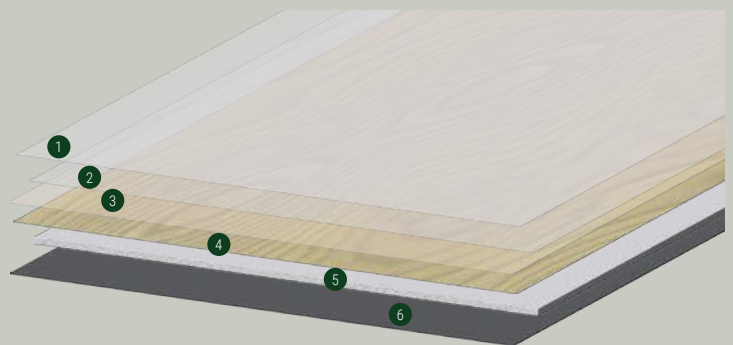

Classic Vinyl KlebesSHEETS

- 2,5 mm Aufbauhöhe
- extrem leise durch vollflächige Verklebung
- wasserresistent und feuchtraumgeeignet
- höchste Formstabilität
- objektgeeignet

1. 1 Matecta® Oberflächenschutz PU-Versiegelung
2. 2 Synchronprägung
3. 3 Nuttschicht
4. 4 Dekorfilm

1. 5 zwei Lagen Virgin-Vinyl
2. 6 Vinyl Gegenzug