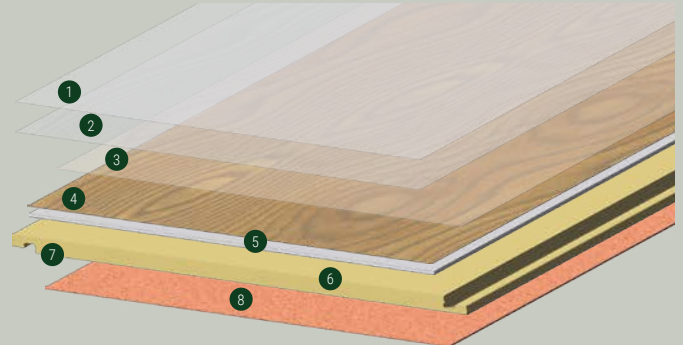

SofTEC® Hybrid Designboden

- 8 mm Aufbauhöhe
- Kompakträgerplatte - wasserresistent, Nutzungsklasse 23/33/42
- robust und langlebig
- integrierte Korkdämmung (1,5 mm) gleicht Unebenheiten aus
- extrem strapazierfähig
- leise, gelenkschonend und fußwarm
- brillante Dekore mit Synchronpore
- objektgeeignet

1. 1 Matecta® Oberflächenschutz PU-Versiegelung
2. 2 Synchronprägung
3. 3 Nuttschicht
4. 4 Dekorfilm

1. 5 elastische Auflage
2. 6 Kompakträgerplatte
3. 7 patentiertes Klicksystem
4. 8 Trittschalldämmung aus Kork