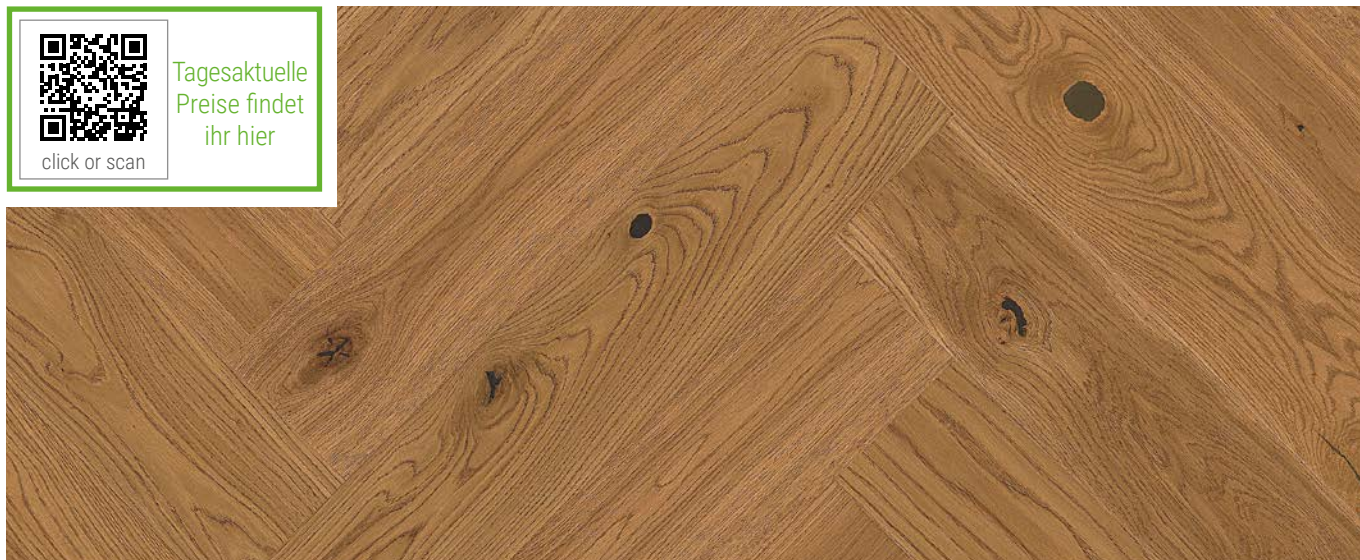

● Eiche Honey Vivo Live Natural geölt
Art.-Nr.: 10152470

79,95 €/m²