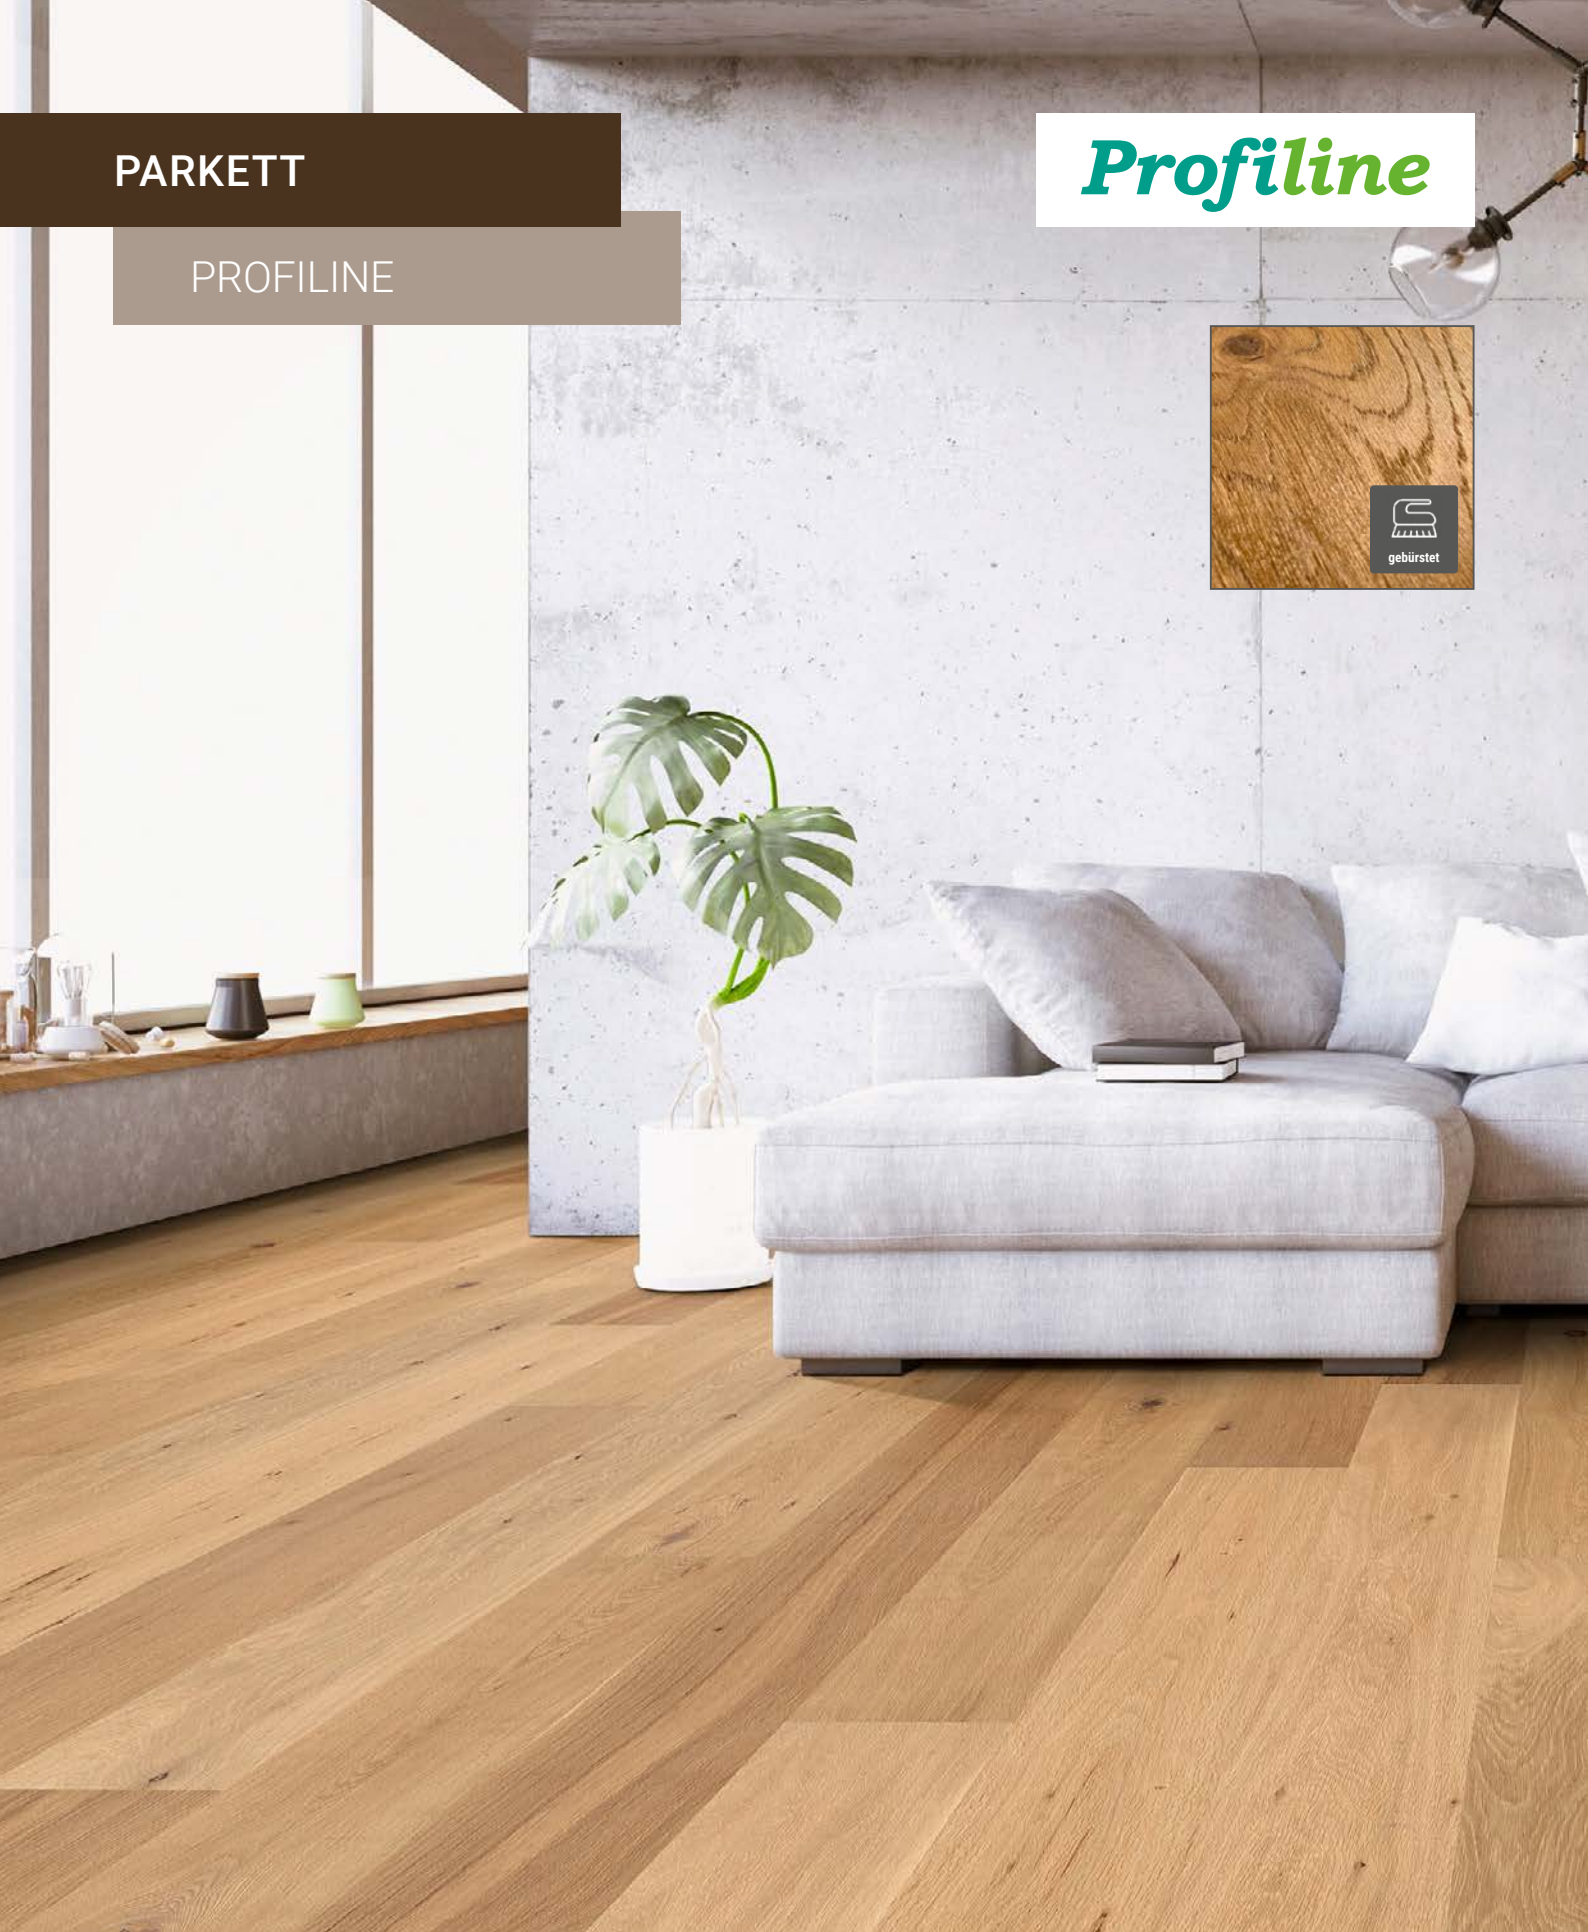

57,10 €/m<sup>2</sup>

● Eiche Nabo stark gebürstet mattlackiert Vintage 109  
Art.-Nr.: LU5-XBG-D14180-I

61,30 €/m<sup>2</sup>

PARKETT

PROFILINE

**Profiline**

**PROFILINE Landhausdiele 2V**

Maße: 15 x 189 x 1900 mm  
Nutzschicht: ca. 4 mm | VPE: 2,87 m<sup>2</sup>/Pack.