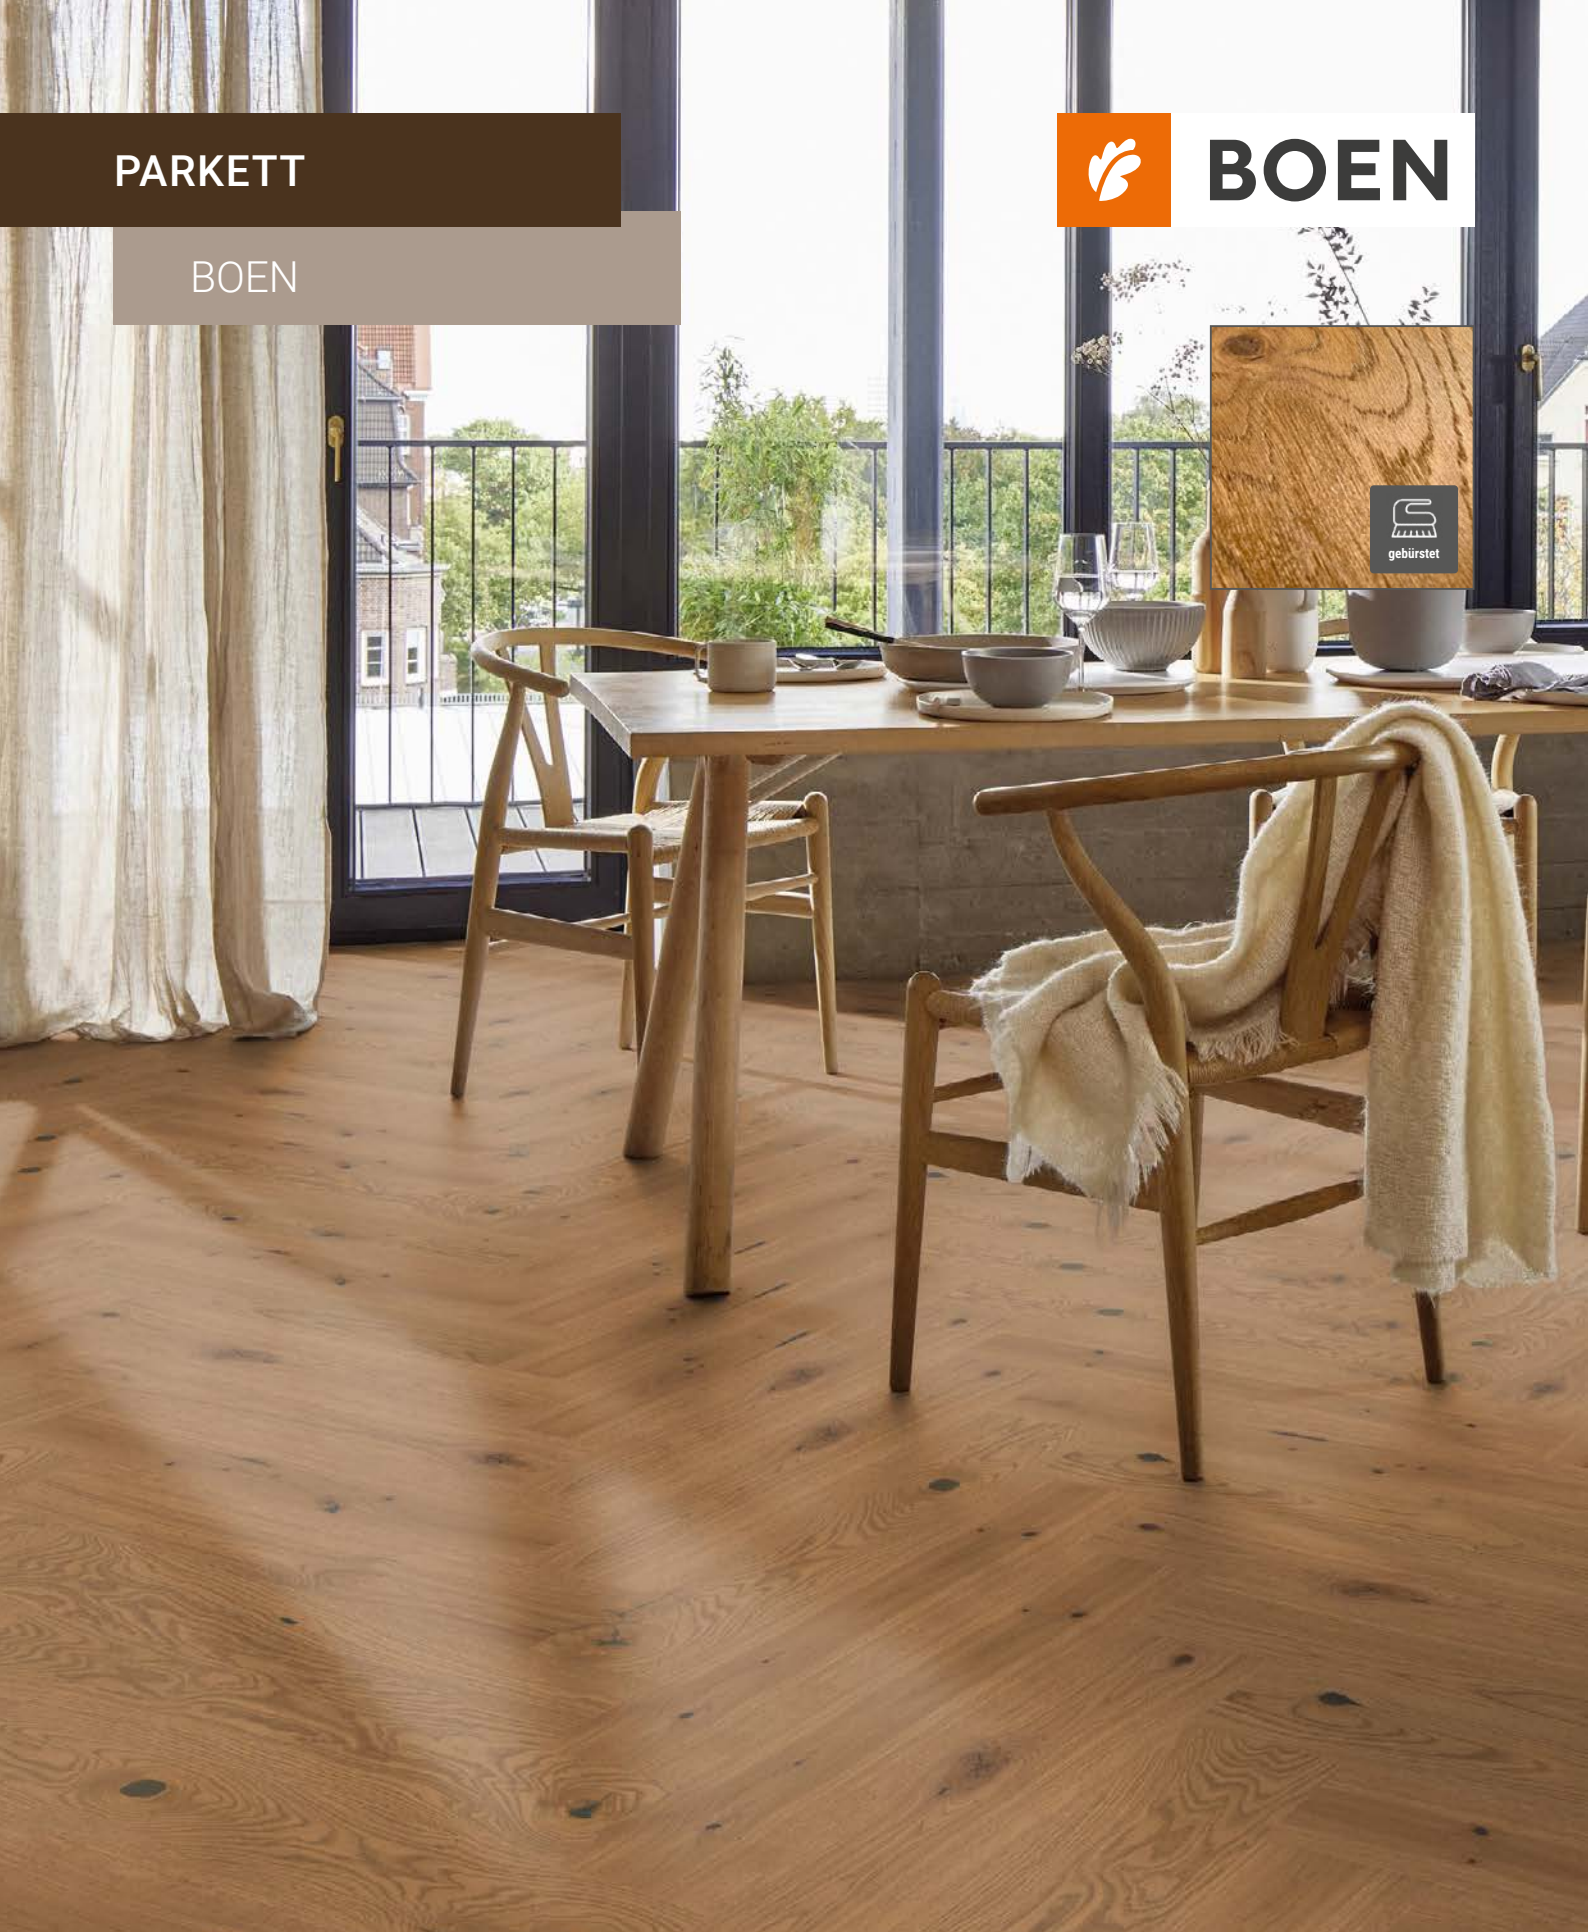

● Eiche Transparent Animoso Live Pure Rohholzoptyk mattlackiert  
Art.-Nr.: 10152071

**85,50 €/m<sup>2</sup>**

PARKETT

BOEN

BOEN

**BOEN Fischgrät Click gebürstet 4V**

\*für Chevron: 14 x 138 x 611 | VPE: 0,84 m<sup>2</sup>/Pack.