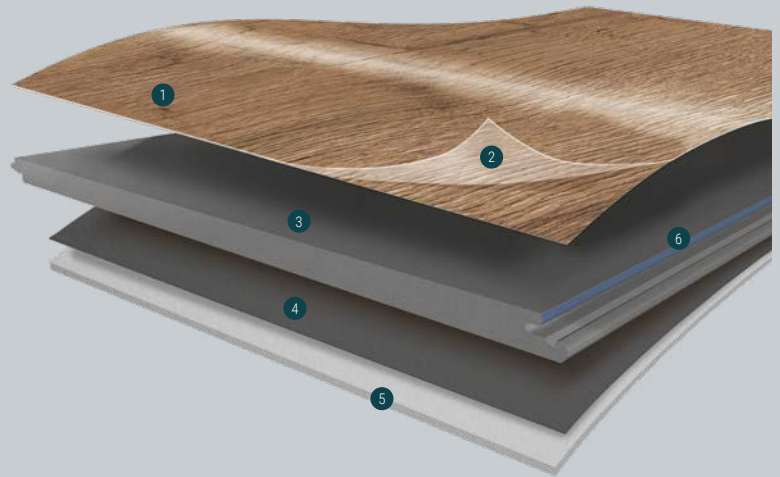

DESIGNBODEN AQUA DURA+

TECHNISCHE DETAILS & ÜBERSICHT

AquaDura+

- Vinyl + PVC-frei
- ausgestattet mit doppeltem Wasserschutz
- ultramatte und widerstandsfähige Oberfläche
- integrierte Unterlagsmatte aus Recyclingmaterial
- innovativer Hybridboden
- 72 Stunden wasserbeständig

1. 1 ultramatte und elastische Nuttschicht
2. 2 Deckschicht mit authentischer Optik
3. 3 HDF Aqua+ Trägerplatte
4. 4 Gegenzug

1. 5 integrierte, schalldämmende Unterlagsmatte aus recycelten Naturfasern
2. 6 wasserdichtes Verbindungssystem Aqua CLIC it!